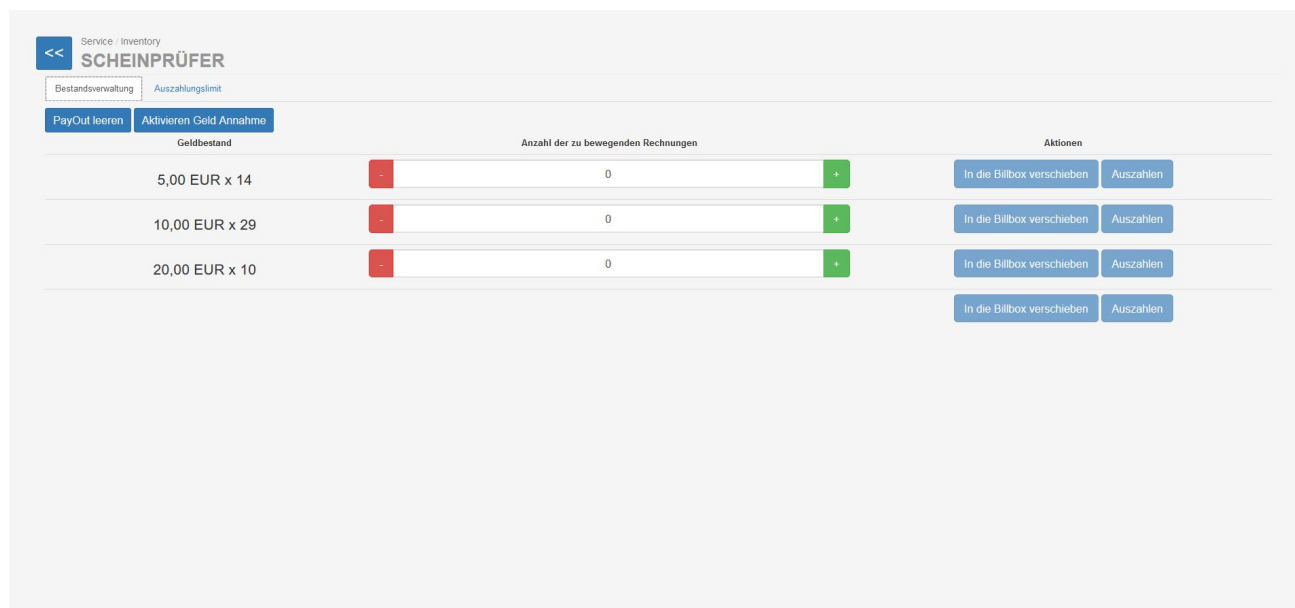

Scheinprüfer.jpg

Ausgabe: 20.11.2024

Seite von

Scheinprüfer.jpg

- [Datei](#)
- [Dateiversionen](#)
- [Dateiverwendung](#)
- [Metadaten](#)


Scheinprüfer

Dateiversionen

Klicken Sie auf einen Zeitpunkt, um diese Version zu laden.

Version vom	Vorschau	Maße	Benutzer	Kommentar
aktuell 09:59, 13. Dez. 2019		1.915 × 888 (82 KB)	Bbala (Diskussion Beiträge)	

- Du kannst diese Datei nicht überschreiben.

Dateiverwendung

Die folgende Seite verwendet diese Datei:

- [VendingUnit ~ Service Mode ~](#)

Metadaten

Diese Datei enthält weitere Informationen, die in der Regel von der Digitalkamera oder dem verwendeten Scanner stammen. Durch nachträgliche Bearbeitung der Originaldatei können einige Details verändert worden sein.

Fotograf	Brandon
Erfassungszeitpunkt	09:58, 13. Dez. 2019
Digitalisierungszeitpunkt	09:58, 13. Dez. 2019
Erfassungszeitpunkt (1/100 s)	99
Digitalisierungszeitpunkt (1/100 s)	99