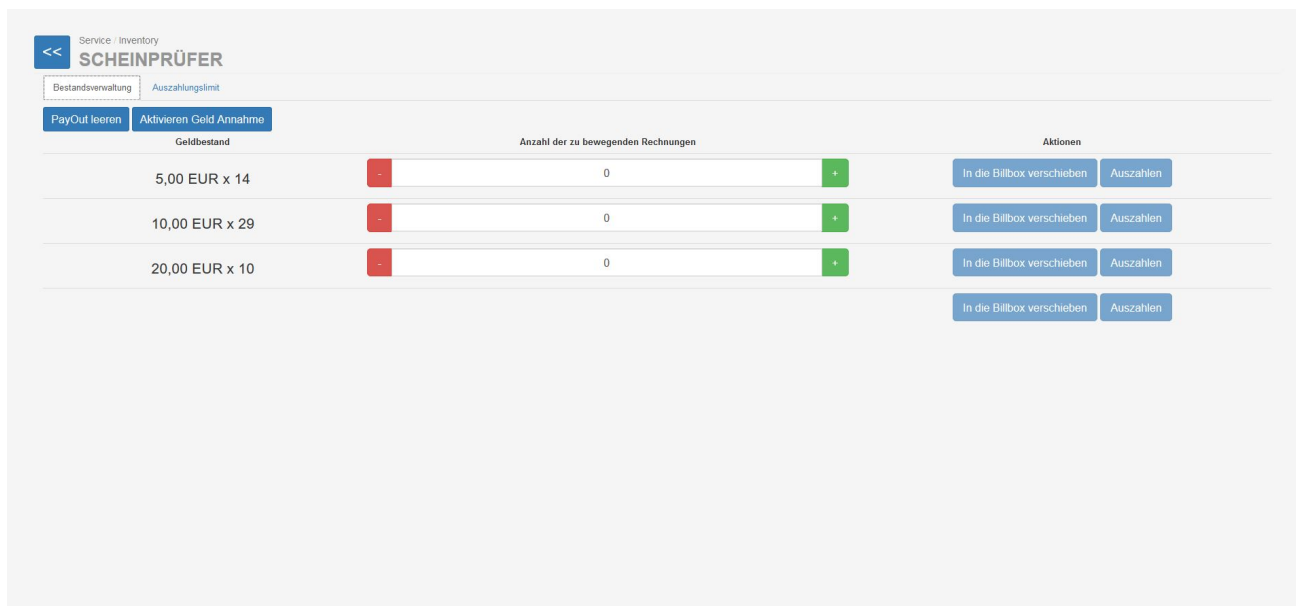

## Scheinprüfer.jpg

- Datei
- Dateiversionen
- Dateiverwendung
- Metadaten


Scheinprüfer