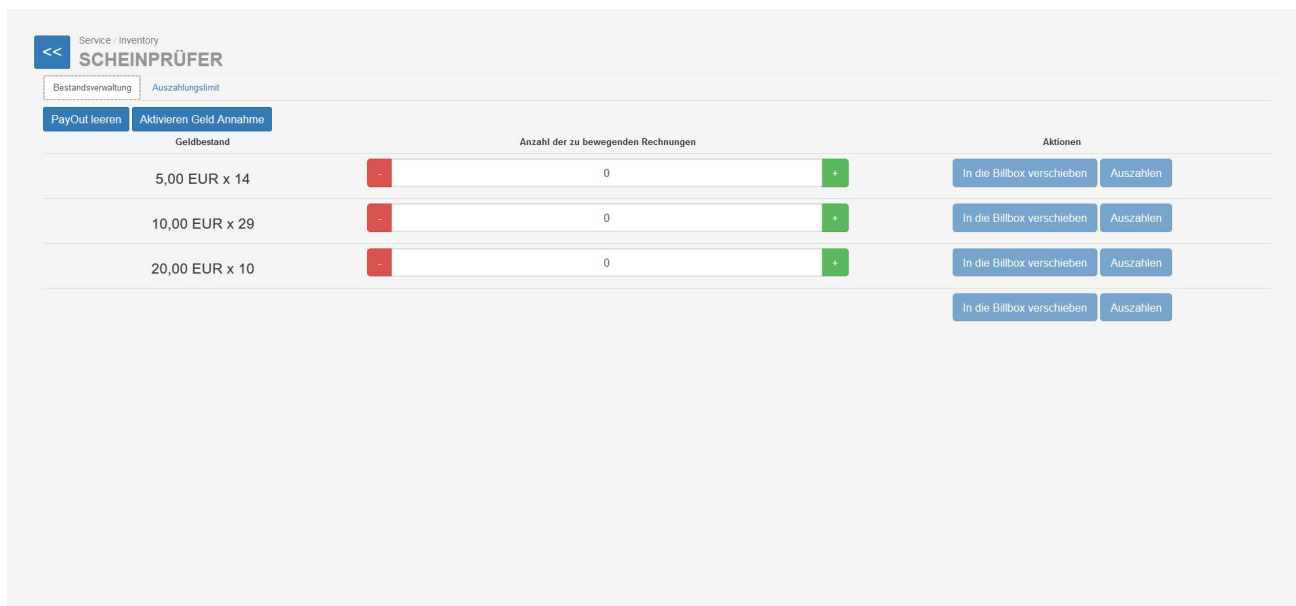

Scheinprüfer.jpg

- Datei
- Dateiversionen
- Dateiverwendung
- Metadaten


Scheinprüfer

Dateiversionen

Klicken Sie auf einen Zeitpunkt, um diese Version zu laden.

	Version vom	Vorschaubild	Maße	Benutzer	Kommentar
aktuell	10:59, 13. Dez. 20		1.915 × 888 (82 KB)	Bala (Diskussion)	Beiträge

- Du kannst diese Datei nicht überschreiben.

Dateiverwendung

Die folgende Seite verwendet diese Datei:

- [VendingUnit ~ Service Mode ~](#)

Metadaten

Diese Datei enthält weitere Informationen, die in der Regel von der Digitalkamera oder dem verwendeten Scanner stammen. Durch nachträgliche Bearbeitung der Originaldatei können einige Details verändert worden sein.

Fotograf	Brandon
Erfassungszeitpunkt	09:58, 13. Dez. 2019
Digitalisierungszeitpunkt	09:58, 13. Dez. 2019
Erfassungszeitpunkt (1/100 s)	99
Digitalisierungszeitpunkt (1/100 s)	99