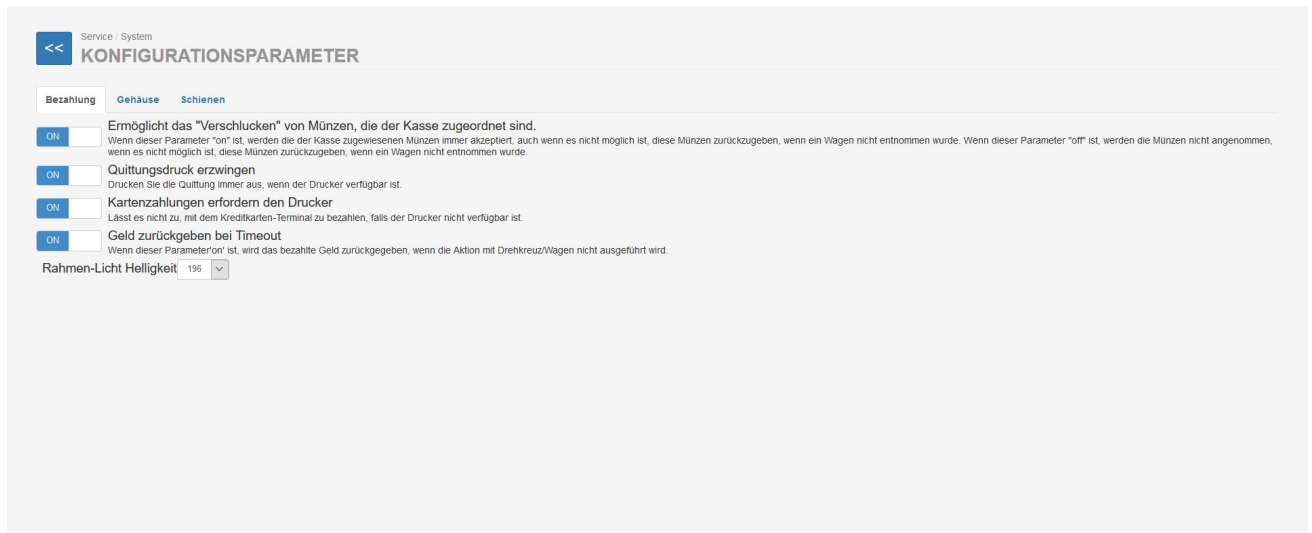

# Konfigurationsparameter.jpg

- [Datei](#)
- [Dateiversionen](#)
- [Dateiverwendung](#)
- [Metadaten](#)
