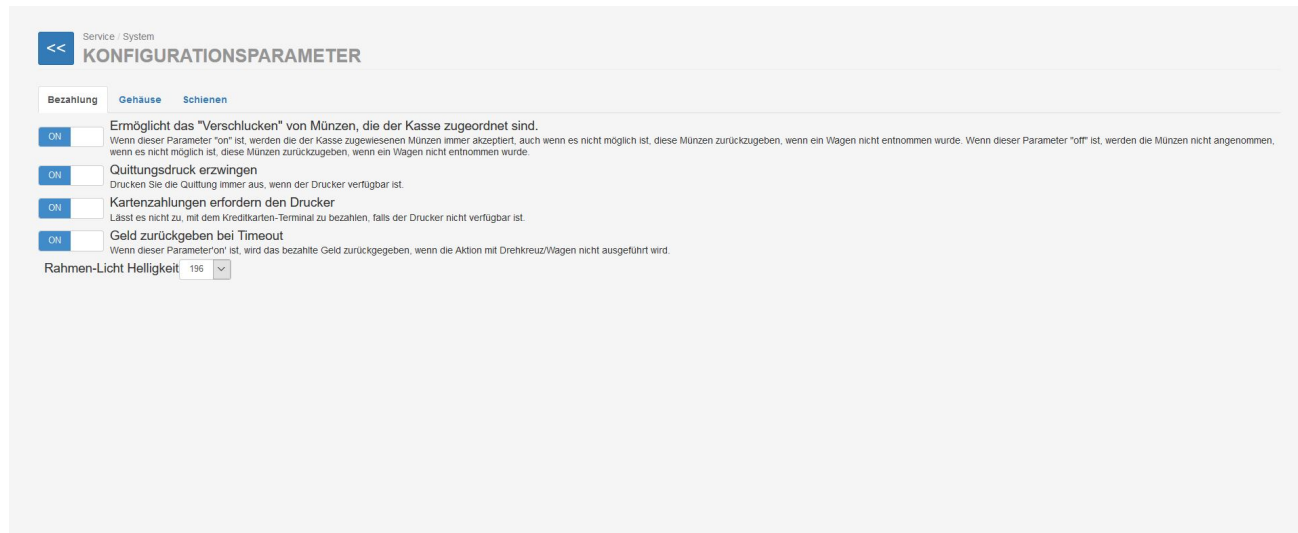

Konfigurationsparameter.jpg

- Datei
- Dateiversionen
- Dateiverwendung
- Metadaten
