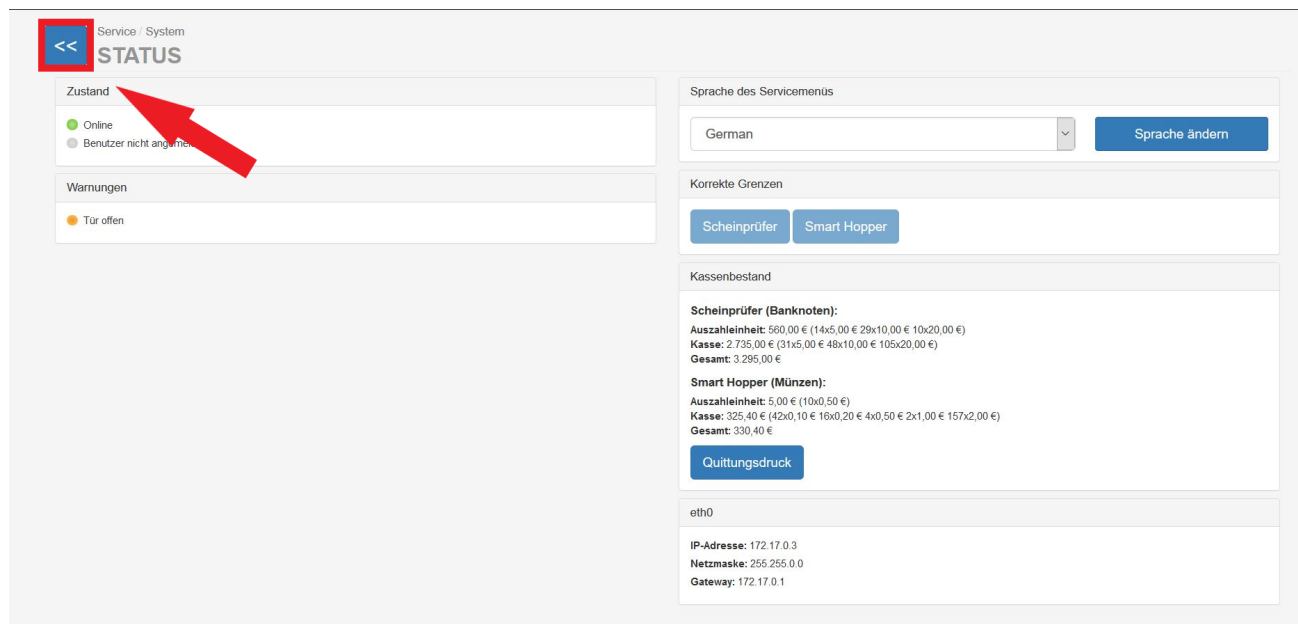

## Service Mode .png

- Datei
- Dateiversionen
- Dateiverwendung
- Metadaten
