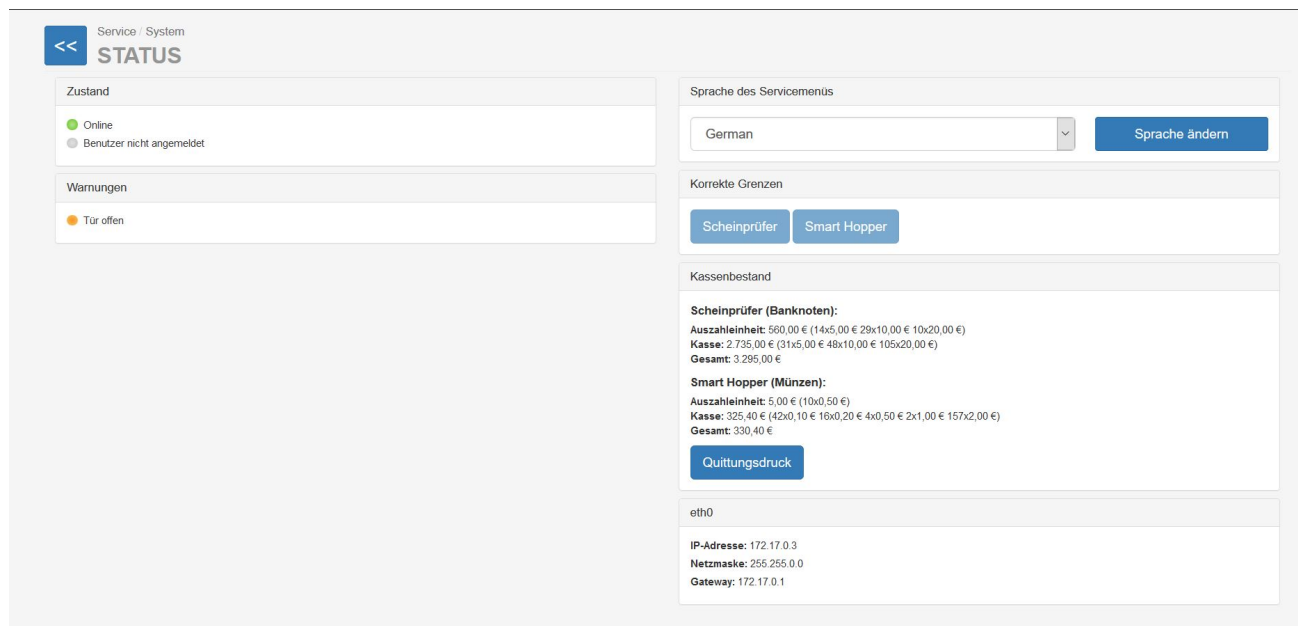

## Service Mode Start.jpg

- Datei
- Dateiversionen
- Dateiverwendung
- Metadaten


Startbildschirm