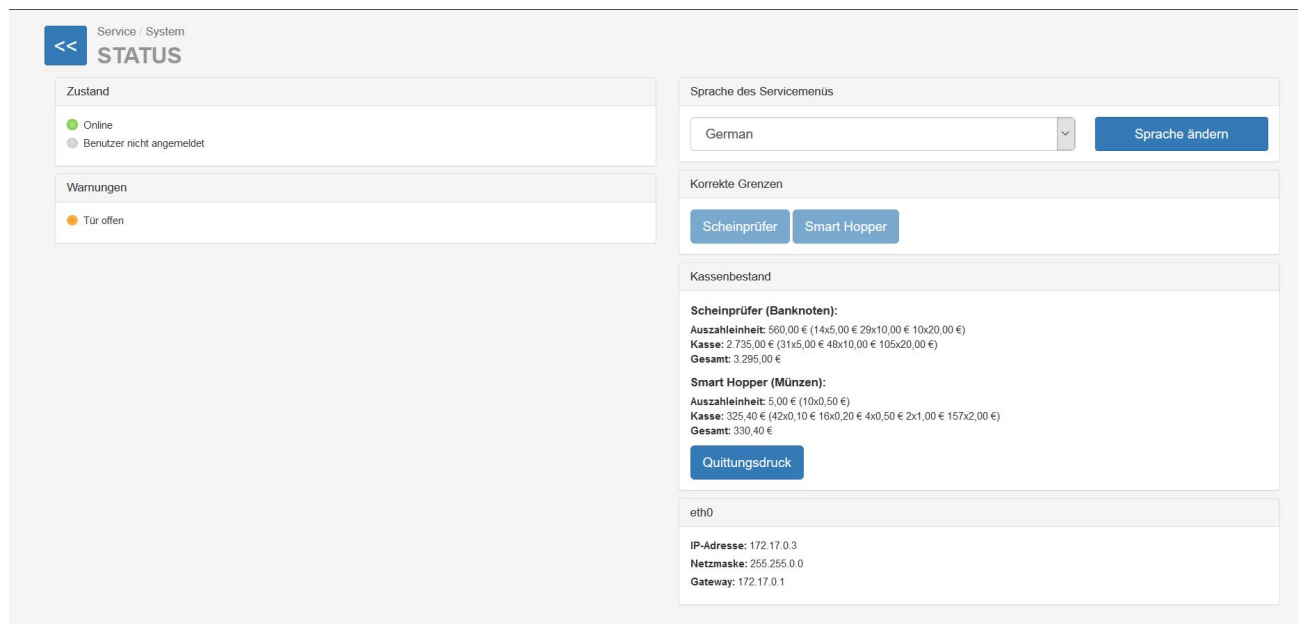

Service Mode Start.jpg

- Datei
- Dateiversionen
- Dateiverwendung
- Metadaten


Startbildschirm

Dateiversionen

Klicken Sie auf einen Zeitpunkt, um diese Version zu laden.

	Version vom	Vorschaubild	Maße	Benutzer	Kommentar
aktuell	13:44, 11. Dez. 20		1.871 × 895 (104 KB)	Bala	(Diskussion Beiträge)

- Du kannst diese Datei nicht überschreiben.

Dateiverwendung

Die folgende Seite verwendet diese Datei:

- [VendingUnit ~ Service Mode ~](#)

Metadaten

Diese Datei enthält weitere Informationen, die in der Regel von der Digitalkamera oder dem verwendeten Scanner stammen. Durch nachträgliche Bearbeitung der Originaldatei können einige Details verändert worden sein.

Fotograf	Brandon
Erfassungszeitpunkt	12:43, 11. Dez. 2019
Digitalisierungszeitpunkt	12:43, 11. Dez. 2019
Erfassungszeitpunkt (1/100 s)	25
Digitalisierungszeitpunkt (1/100 s)	25