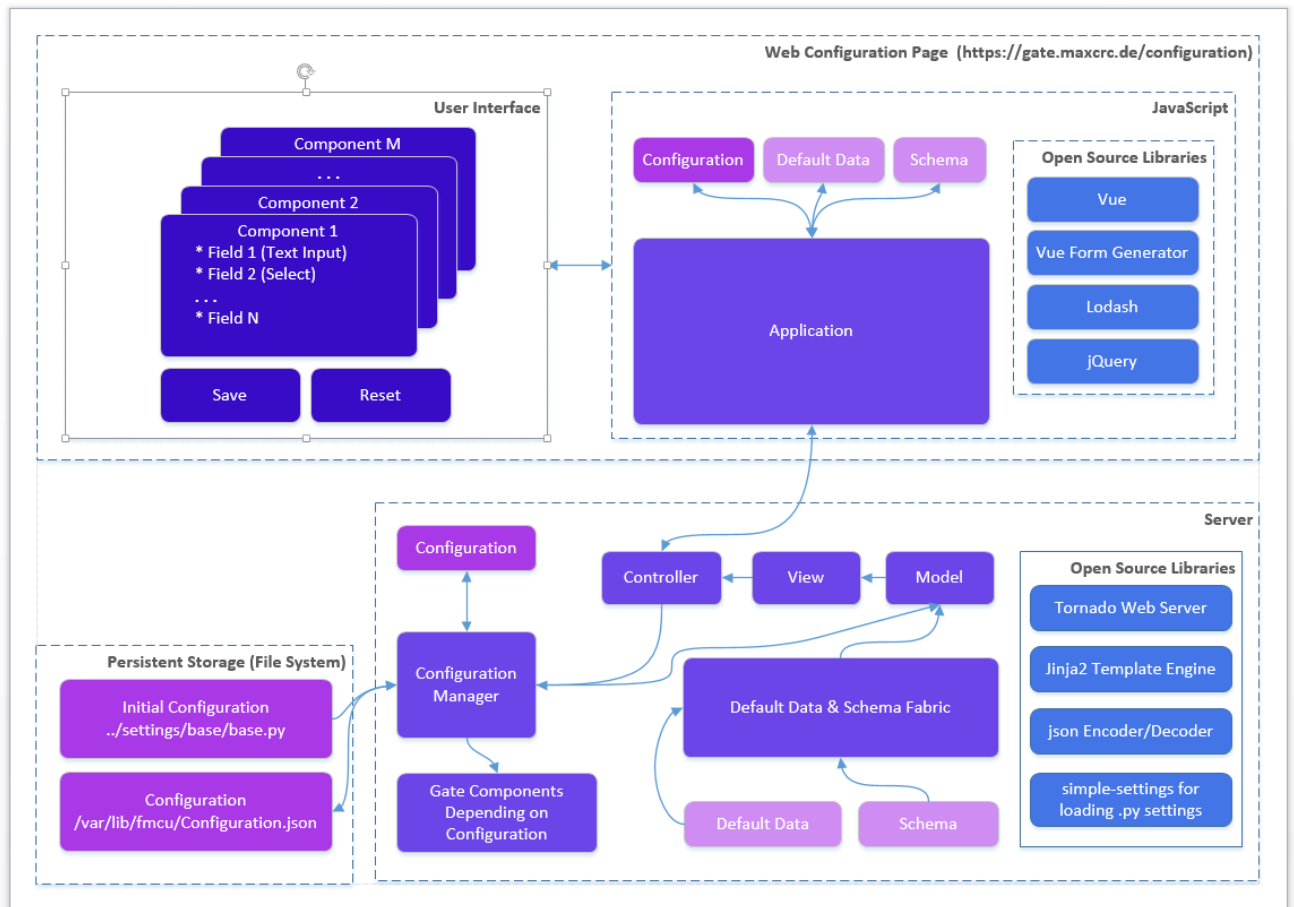

gg-architecture-configuration-management.png

- Datei
- Dateiversionen
- Dateiverwendung
- Metadaten



gg-architecture-configuration-management

Dateiversionen

Klicken Sie auf einen Zeitpunkt, um diese Version zu laden.

	Version vom	Vorschaubild	Maße	Benutzer	Kommentar
aktuell	00:40, 6. Dez. 201		1.150 × 815 (107 KB)	lert (Diskussion Beiträge)	

- Du kannst diese Datei nicht überschreiben.

Dateiverwendung

Diese Datei wird auf keiner Seite verwendet.

Metadaten

Diese Datei enthält weitere Informationen, die in der Regel von der Digitalkamera oder dem verwendeten Scanner stammen. Durch nachträgliche Bearbeitung der Originaldatei können einige Details verändert worden sein.

Horizontale Auflösung	37,79 dpc
Vertikale Auflösung	37,79 dpc
Software	<ul style="list-style-type: none"> ■ paint.net 4.0.17