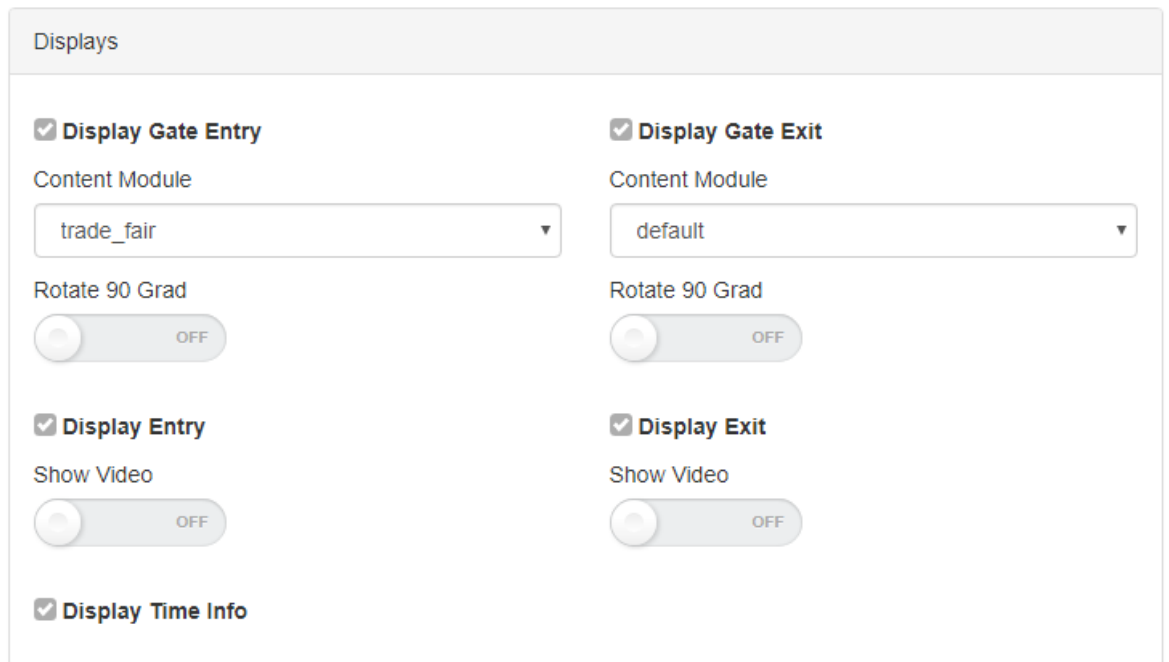

gg-displays.png

- [Datei](#)
- [Dateiversionen](#)
- [Dateiverwendung](#)
- [Metadaten](#)

Facility Management Control Unit (v2.4-88-gf5bd36c-dirty)


gg-displays

Dateiversionen

Klicken Sie auf einen Zeitpunkt, um diese Version zu laden.

	Version vom	Vorschaubild	Maße	Benutzer	Kommentar
aktuell	23:29, 5. Dez. 201		811 × 463 (18 KB)	Rehlert (Diskussion Beiträge)	

- Du kannst diese Datei nicht überschreiben.

gg-displays.png

Dateiverwendung

Diese Datei wird auf keiner Seite verwendet.

Metadaten

Diese Datei enthält weitere Informationen, die in der Regel von der Digitalkamera oder dem verwendeten Scanner stammen. Durch nachträgliche Bearbeitung der Originaldatei können einige Details verändert worden sein.

Horizontale Auflösung	37,79 dpc
Vertikale Auflösung	37,79 dpc
Software	■ paint.net 4.0.17