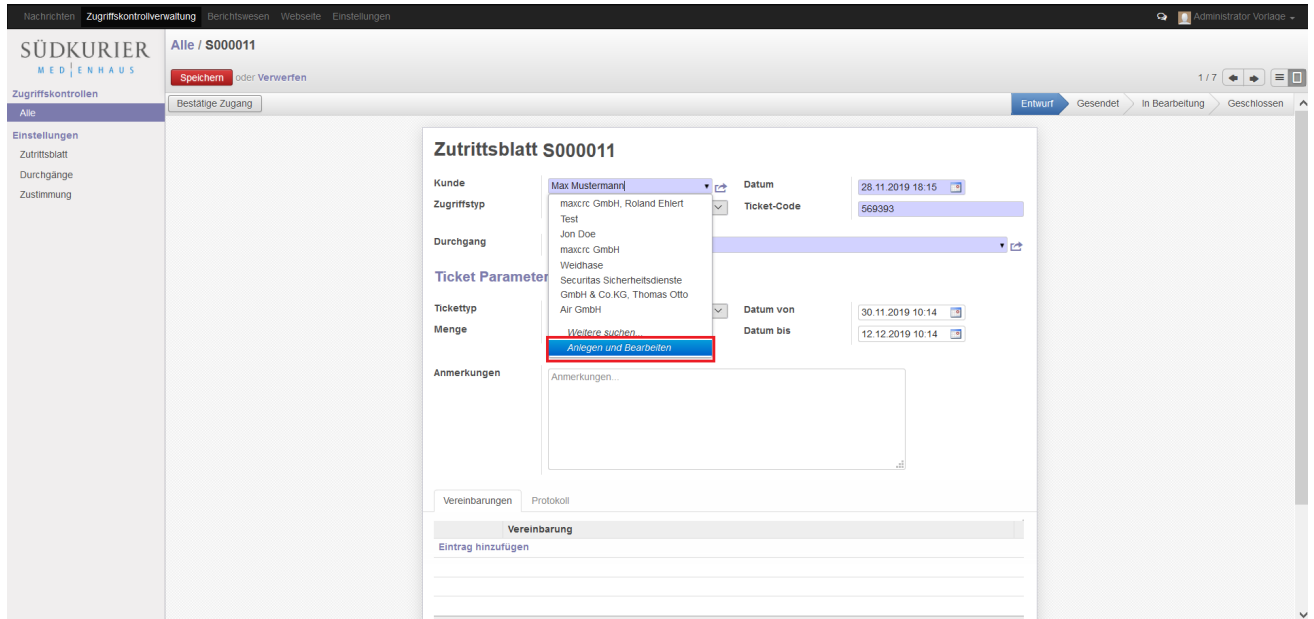

Anlegen eines neuen Kunden.png

- Datei
- Dateiversionen
- Dateiverwendung
- Metadaten


Kunde neu anlegen

Dateiversionen

Klicken Sie auf einen Zeitpunkt, um diese Version zu laden.

| | Version vom | Vorschaubild | Maße | Benutzer | Kommentar |
|---------|--------------------|---|----------------------|----------|-------------------------|
| aktuell | 10:24, 29. Nov. 20 |  | 1.914 × 913 (206 KB) | Ala | (Diskussion Beiträge) |

- Du kannst diese Datei nicht überschreiben.

Dateiverwendung

Die folgende Seite verwendet diese Datei:

- [Backend Frontend ~ ETISS ERP ~ electronic porter](#)

Metadaten

Diese Datei enthält weitere Informationen, die in der Regel von der Digitalkamera oder dem verwendeten Scanner stammen. Durch nachträgliche Bearbeitung der Originaldatei können einige Details verändert worden sein.