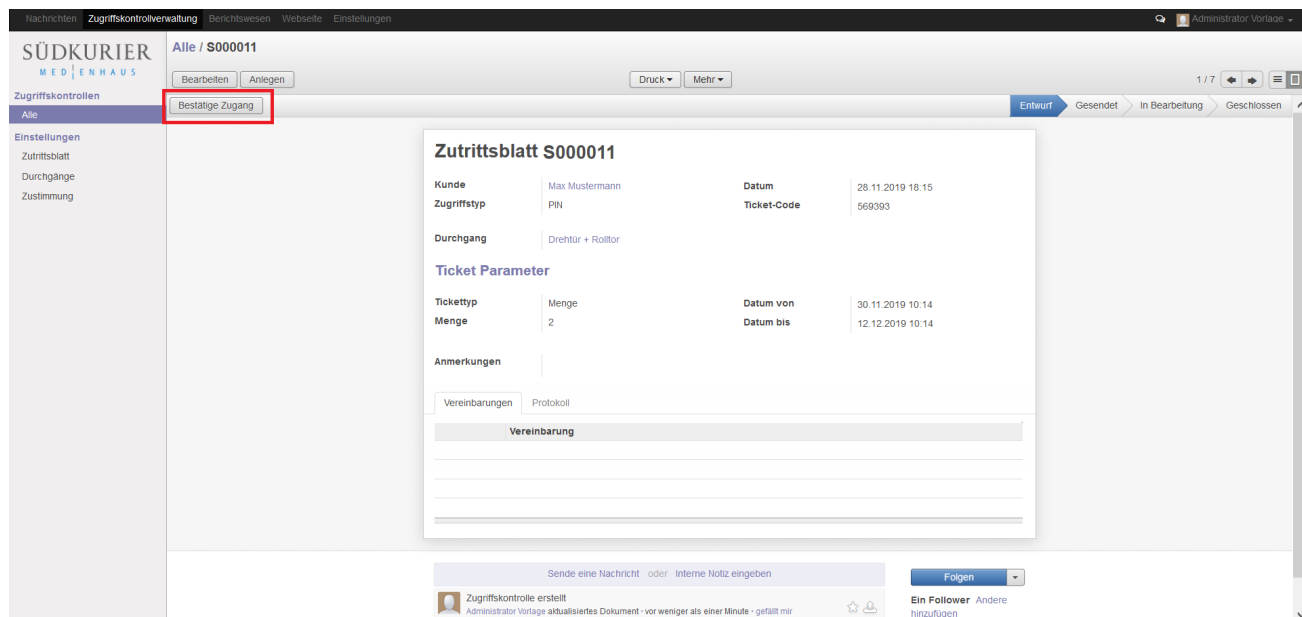

Entwurf bestätigen.png

- Datei
- Dateiversionen
- Dateiverwendung
- Metadaten


Ticket wird bestätigt

Dateiversionen

Klicken Sie auf einen Zeitpunkt, um diese Version zu laden.

	Version vom	Vorschau bild	Maße	Benutzer	Kommentar
aktuell	11:20, 29. Nov. 20		1.920 × 906 (185 KB)	Ala (Diskussion Beiträge)	

- Du kannst diese Datei nicht überschreiben.

Dateiverwendung

Die folgende Seite verwendet diese Datei:

- Backend Frontend ~ ETISS ERP ~ electronic porter

Metadaten

Diese Datei enthält weitere Informationen, die in der Regel von der Digitalkamera oder dem verwendeten Scanner stammen. Durch nachträgliche Bearbeitung der Originaldatei können einige Details verändert worden sein.