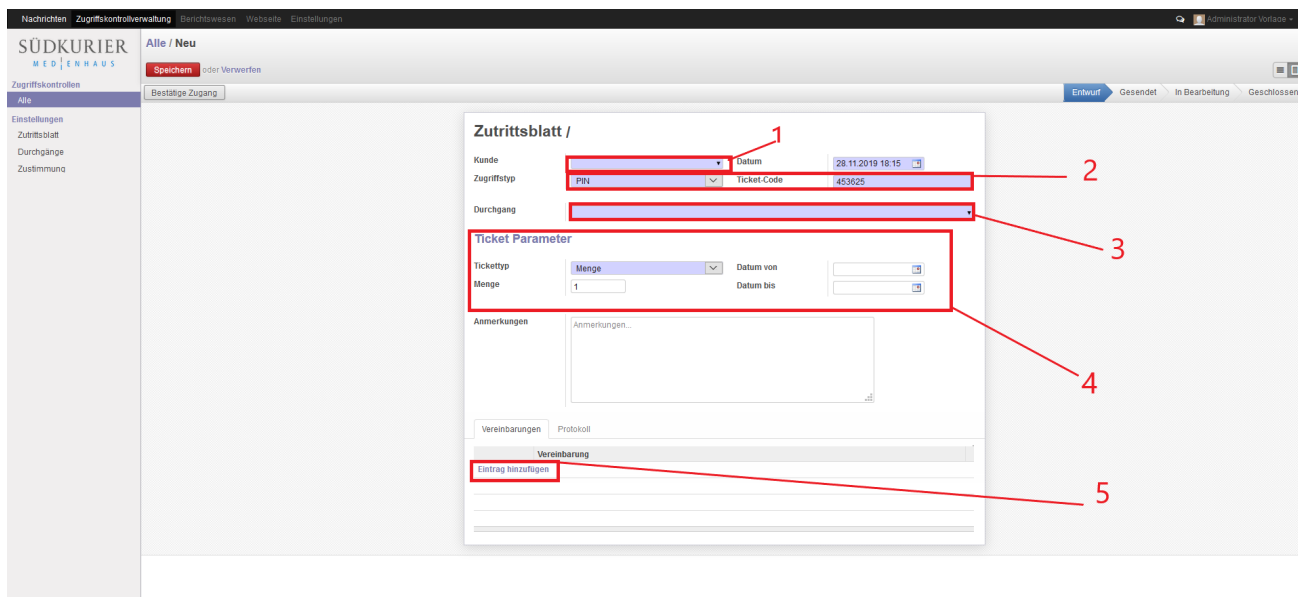

Zugriffskontrolle erstellen.png

- Datei
- Dateiversionen
- Dateiverwendung
- Metadaten

https://suedkurier.maxcrc.de/web#menu_id=117&action=


Zugriffskontrolle Erstellung

Dateiversionen

Klicken Sie auf einen Zeitpunkt, um diese Version zu laden.

	Version vom	Vorschau bild	Maße	Benutzer	Kommentar
aktuell	10:53, 29. Nov. 20		1.920 × 910 (255 KB)	Kala (Diskussion Beiträge)	

- Du kannst diese Datei nicht überschreiben.

Dateiverwendung

Die folgende Seite verwendet diese Datei:

- Backend Frontend ~ ETISS ERP ~ electronic porter

Metadaten

Diese Datei enthält weitere Informationen, die in der Regel von der Digitalkamera oder dem verwendeten Scanner stammen. Durch nachträgliche Bearbeitung der Originaldatei können einige Details verändert worden sein.

Horizontale Auflösung	37,79 dpc
Vertikale Auflösung	37,79 dpc