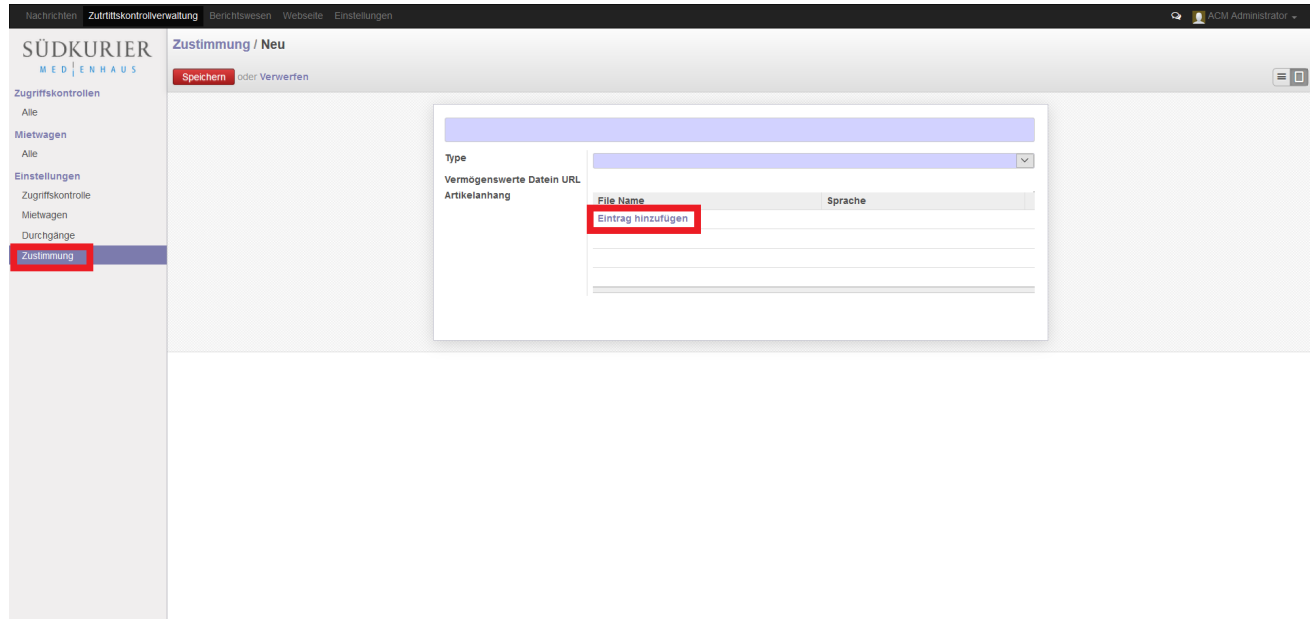

PDF 2.png

- Datei
- Dateiversionen
- Dateiverwendung
- Metadaten


PDF hinzufügen

Dateiversionen

Klicken Sie auf einen Zeitpunkt, um diese Version zu laden.

	Version vom	Vorschaubild	Maße	Benutzer	Kommentar
aktuell	15:28, 25. Nov. 2024		1.914 × 910 (110 KB)	Ala	(Diskussion Beiträge)

- Du kannst diese Datei nicht überschreiben.

Dateiverwendung

Die folgende Seite verwendet diese Datei:

- Backend Frontend ~ ETISS ERP ~ electronic porter

Metadaten

Diese Datei enthält weitere Informationen, die in der Regel von der Digitalkamera oder dem verwendeten Scanner stammen. Durch nachträgliche Bearbeitung der Originaldatei können einige Details verändert worden sein.