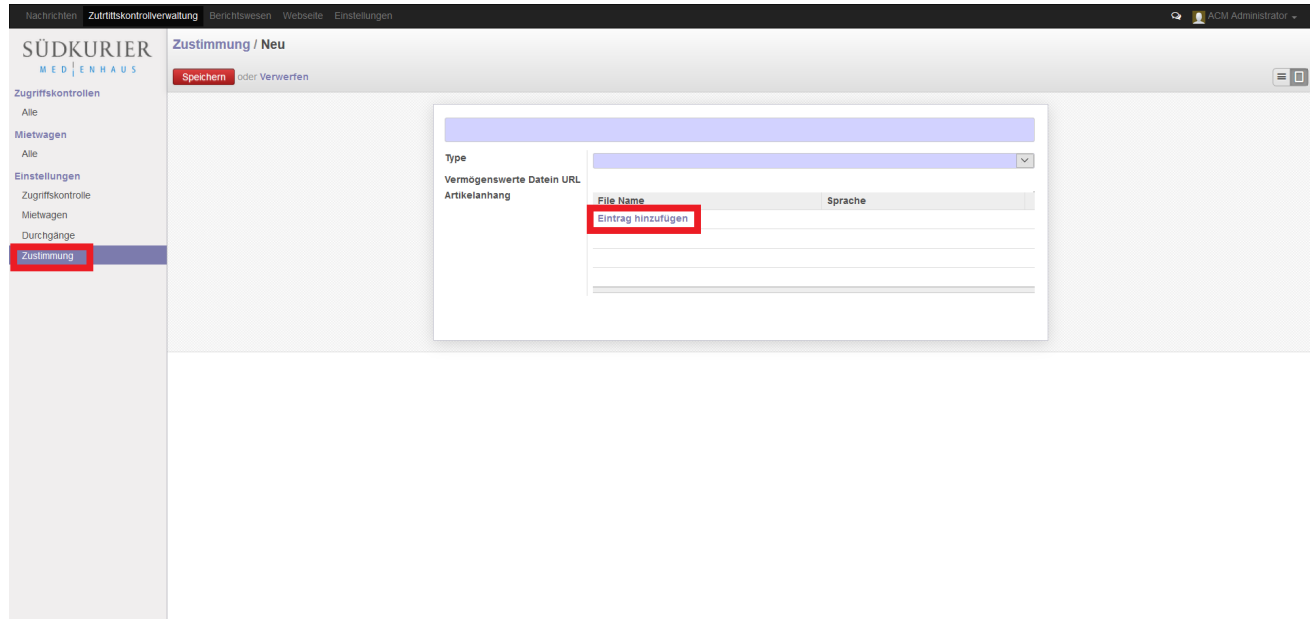

PDF 2.png

- Datei
- Dateiversionen
- Dateiverwendung
- Metadaten


PDF hinzufügen

Dateiversionen

Klicken Sie auf einen Zeitpunkt, um diese Version zu laden.

	Version vom	Vorschaubild	Maße	Benutzer	Kommentar
aktuell	16:28, 25. Nov. 20		1.914 × 910 (110 KB)	Ala	(Diskussion Beiträge)

- Du kannst diese Datei nicht überschreiben.

Dateiverwendung

Die folgende Seite verwendet diese Datei:

- Backend Frontend ~ ETISS ERP ~ electronic porter

Metadaten

Diese Datei enthält weitere Informationen, die in der Regel von der Digitalkamera oder dem verwendeten Scanner stammen. Durch nachträgliche Bearbeitung der Originaldatei können einige Details verändert worden sein.