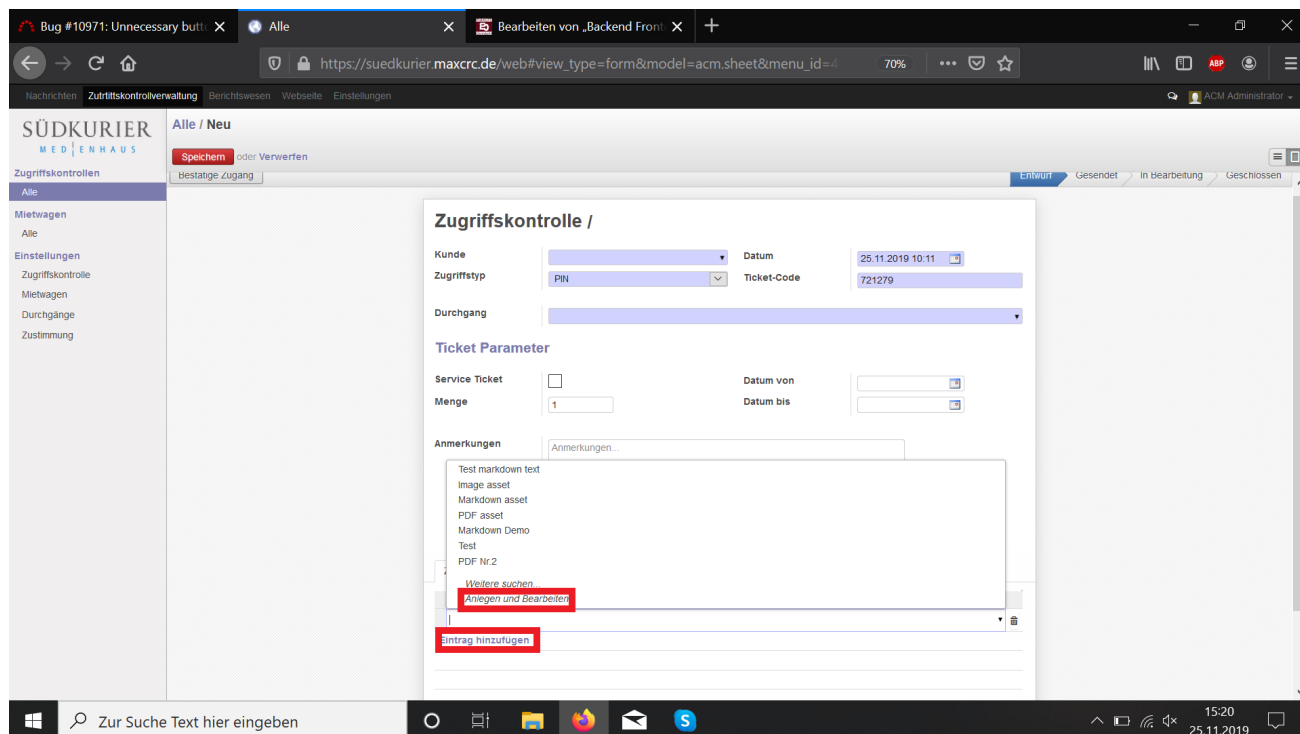

PDF hinzufügen.png

- Datei
- Dateiversionen
- Dateiverwendung
- Metadaten


Dateiverwendung

Diese Datei wird auf keiner Seite verwendet.

Metadaten

Diese Datei enthält weitere Informationen, die in der Regel von der Digitalkamera oder dem verwendeten Scanner stammen. Durch nachträgliche Bearbeitung der Originaldatei können einige Details verändert worden sein.