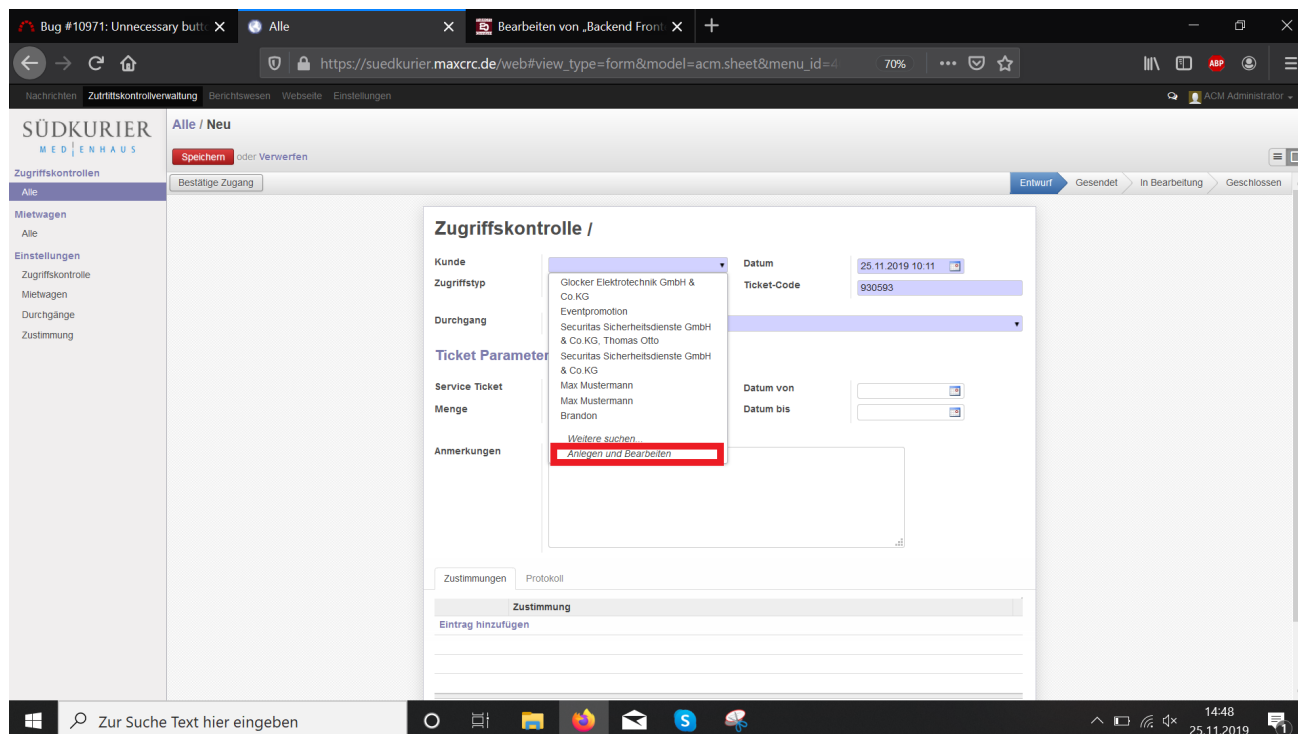

neuen Kunden erstellen.png

- Datei
- Dateiversionen
- Dateiverwendung
- Metadaten
