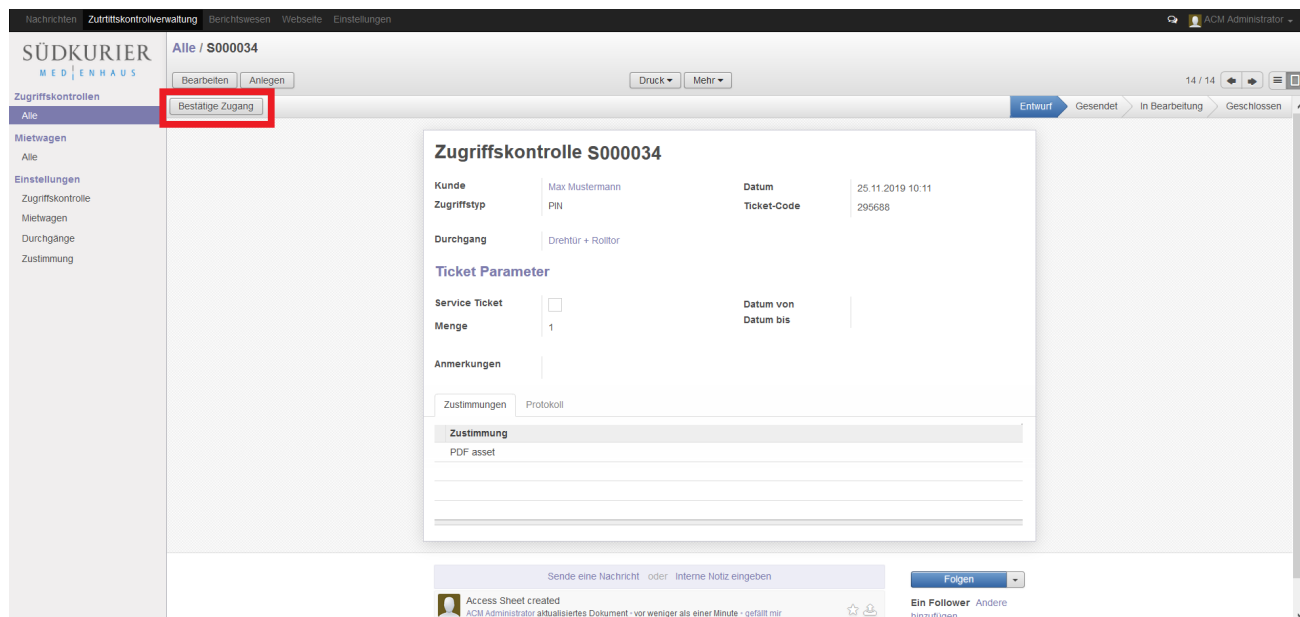

## 1234.png

- Datei
- Dateiversionen
- Dateiverwendung
- Metadaten
