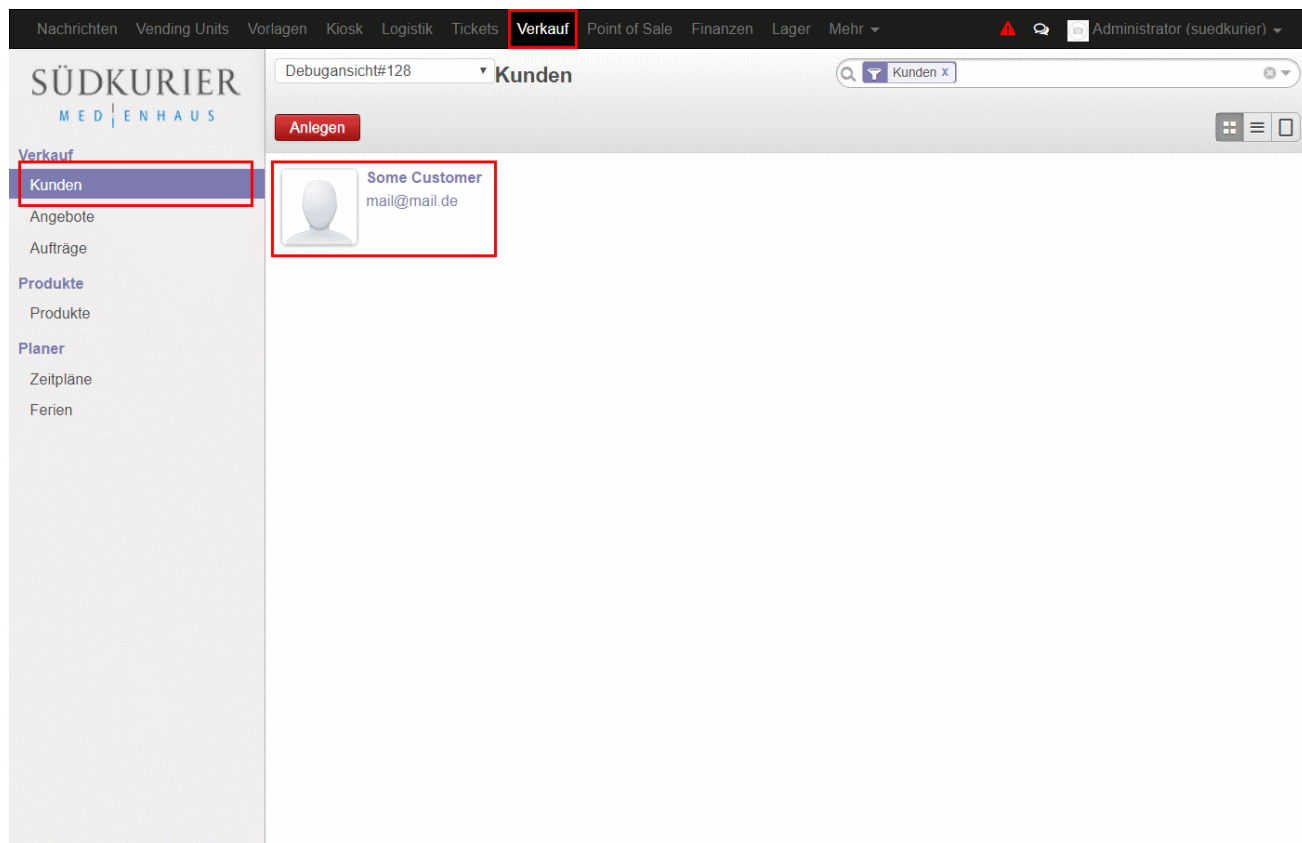

## customer setup.png

- Datei
- Dateiversionen
- Dateiverwendung
- Metadaten
