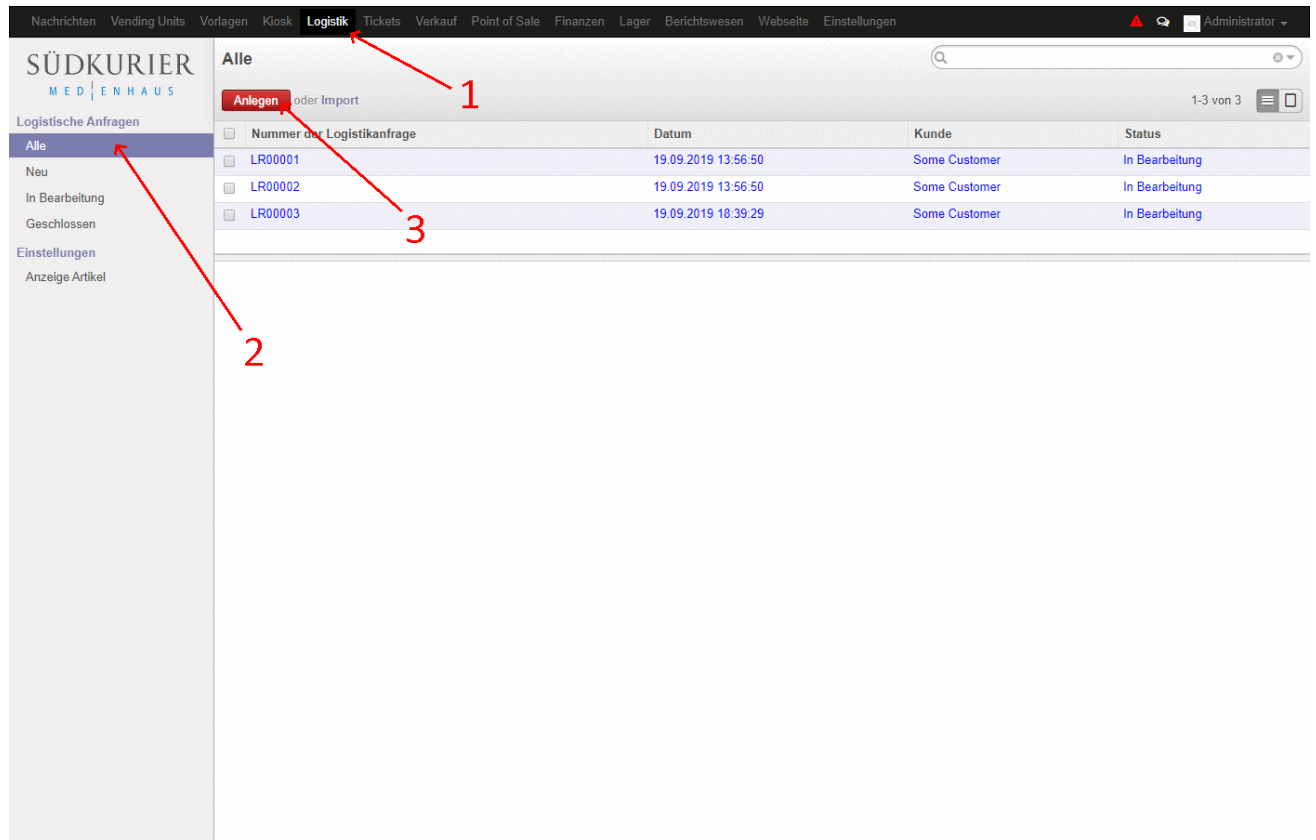

## Logistikanfrage.png

- Datei
- Dateiversionen
- Dateiverwendung
- Metadaten


Logistikanfrage