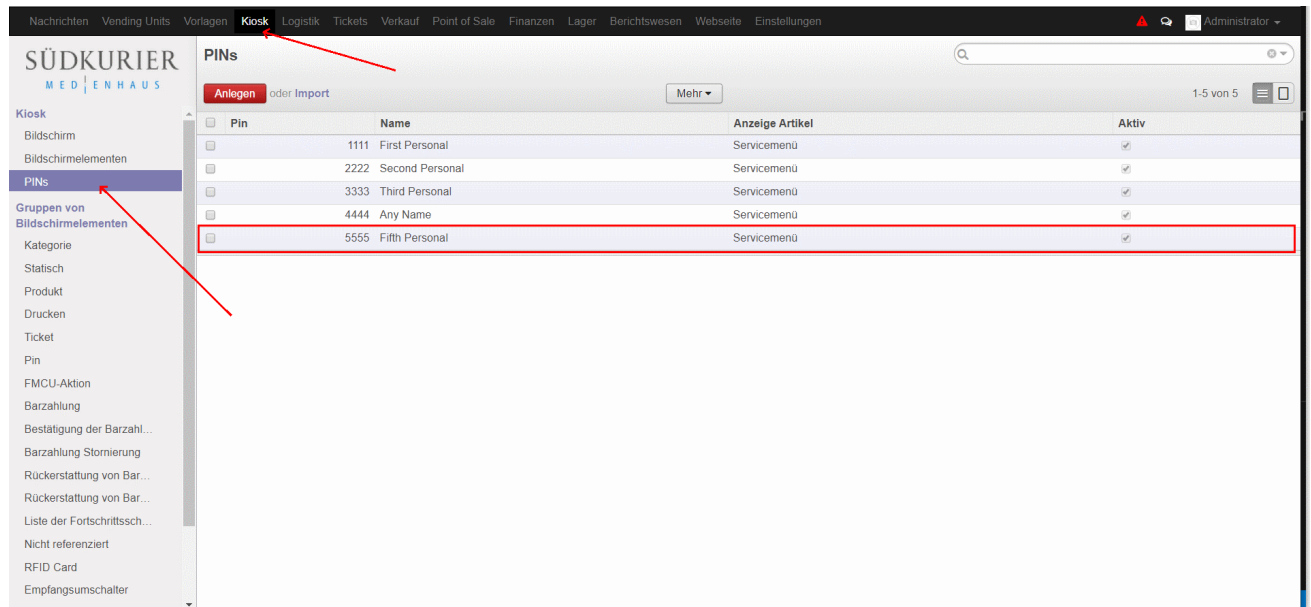

## Pin Configuration 07.png

- Datei
- Dateiversionen
- Dateiverwendung
- Metadaten


Pin Configuration