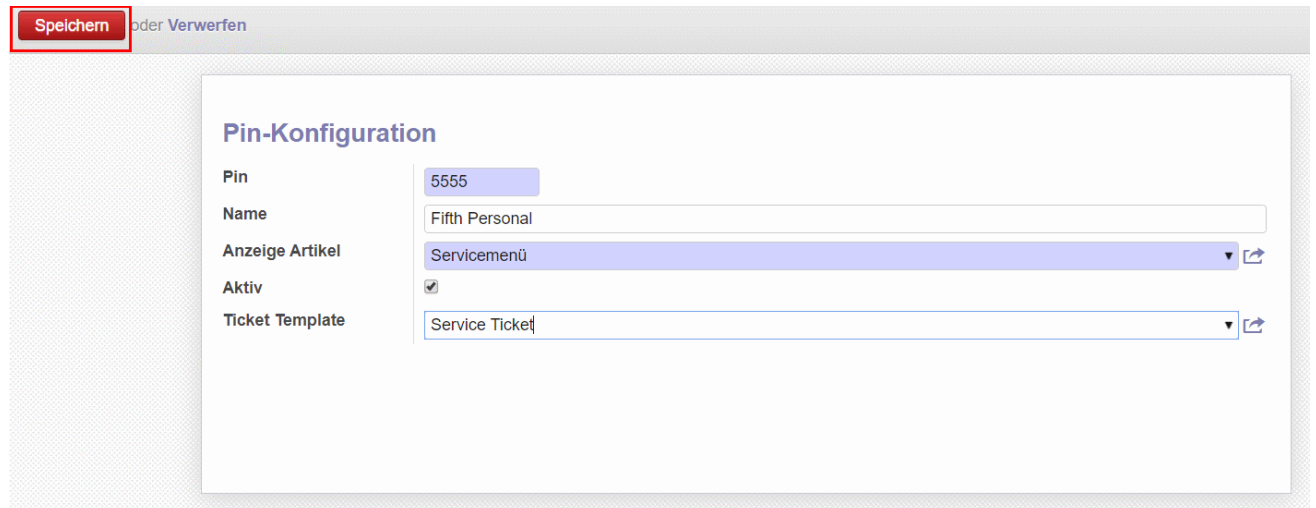

Pin Configuration 05.png

- Datei
- Dateiversionen
- Dateiverwendung
- Metadaten


Pin Configuration

Dateiversionen

Klicken Sie auf einen Zeitpunkt, um diese Version zu laden.

	Version vom	Vorschaubild	Maße	Benutzer	Kommentar
aktuell	00:16, 25. Okt. 20		1.410 × 552 (44 KB)	ahlert (Diskussion Beiträge)	

- Du kannst diese Datei nicht überschreiben.

Dateiverwendung

Diese Datei wird auf keiner Seite verwendet.

Metadaten

Diese Datei enthält weitere Informationen, die in der Regel von der Digitalkamera oder dem verwendeten Scanner stammen. Durch nachträgliche Bearbeitung der Originaldatei können einige Details verändert worden sein.

Pin Configuration 05.png

Horizontale Auflösung

37,79 dpc

Vertikale Auflösung

37,79 dpc