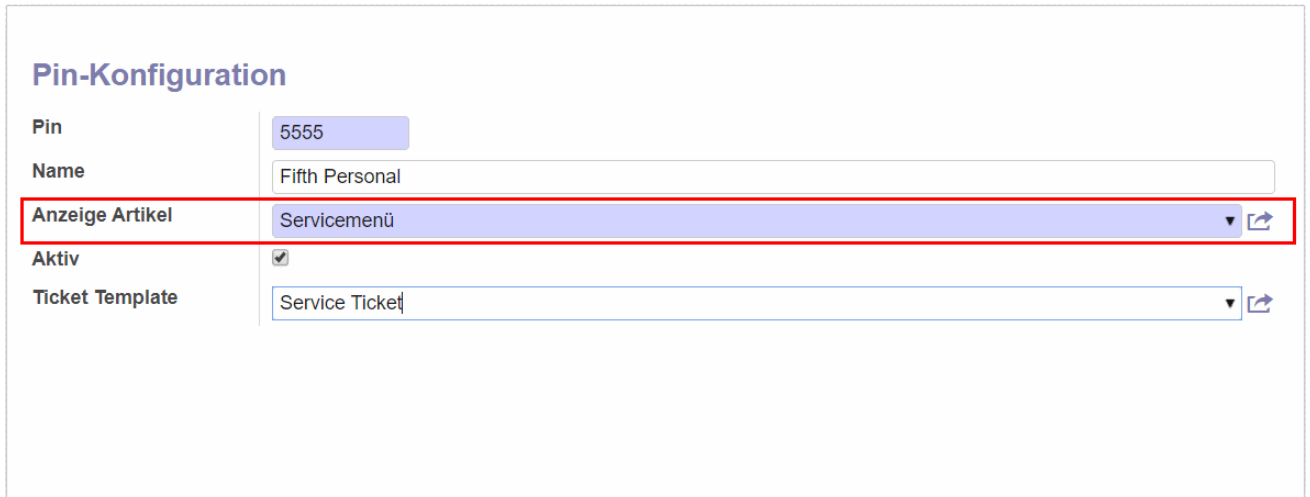

Pin Configuration 02.png

- Datei
- Dateiversionen
- Dateiverwendung
- Metadaten


Pin Configuration

Dateiversionen

Klicken Sie auf einen Zeitpunkt, um diese Version zu laden.

	Version vom	Vorschaubild	Maße	Benutzer	Kommentar
aktuell	23:15, 24. Okt. 20		1.184 × 456 (10 KB)	Behlert	Diskussion Beiträge