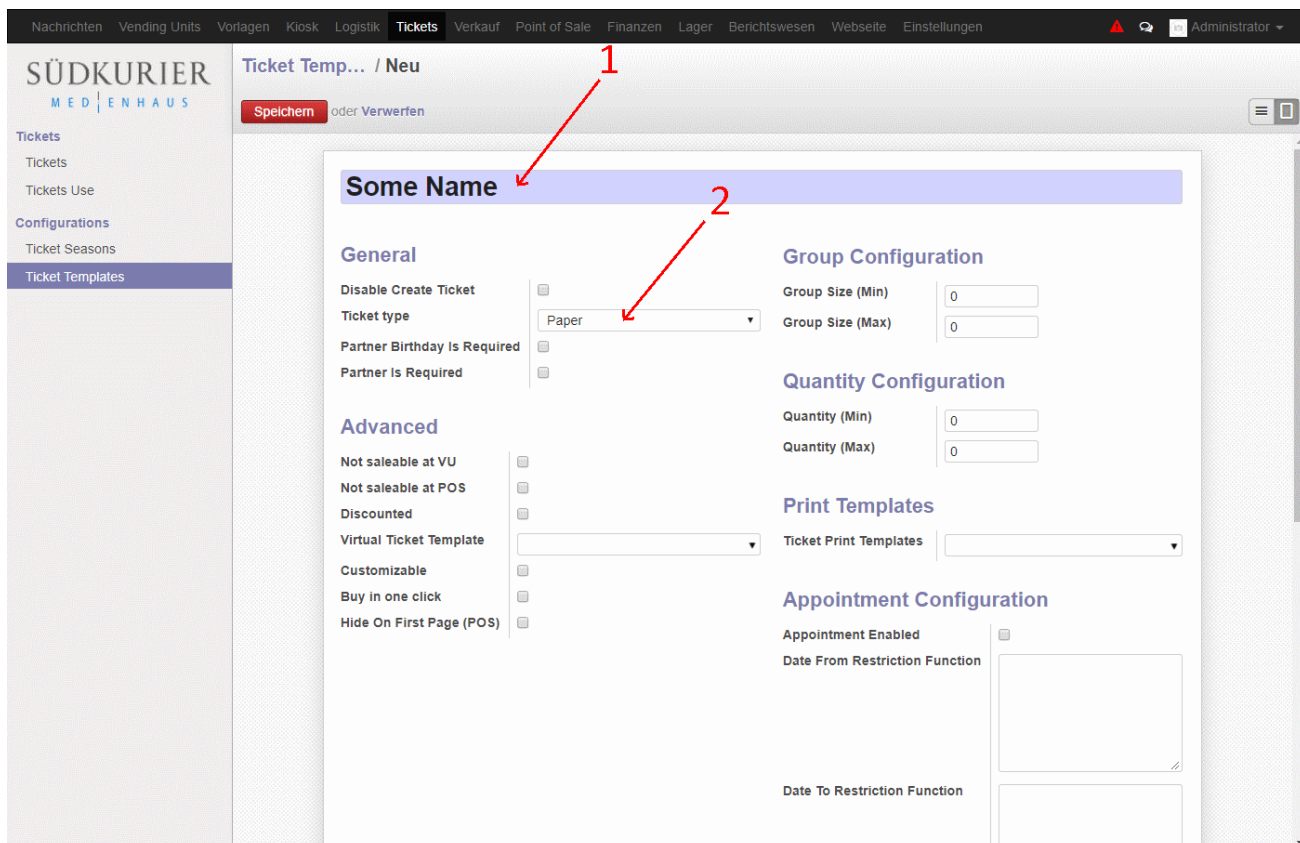

# TicketTemplate 01.png

- Datei
- Dateiversionen
- Dateiverwendung
- Metadaten
