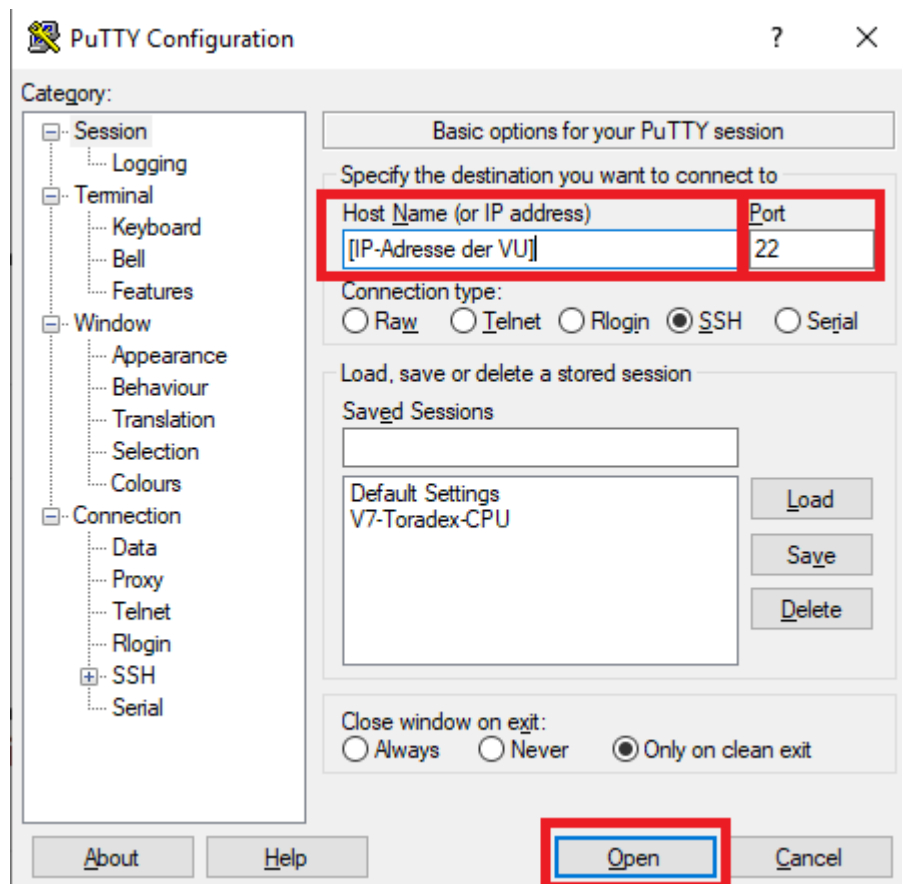

ssh connection putty.png

- Datei
- Dateiversionen
- Dateiverwendung
- Metadaten

Es ist keine höhere Auflösung vorhanden.


Dateiversionen

Klicken Sie auf einen Zeitpunkt, um diese Version zu laden.

ssh connection putty.png

	Version vom	Vorschau bild	Maße	Benutzer	Kommentar
aktuell	09:54, 27. Aug. 2024		452 x 441 (22 KB)	Brothermel	(Diskussion Beiträge)