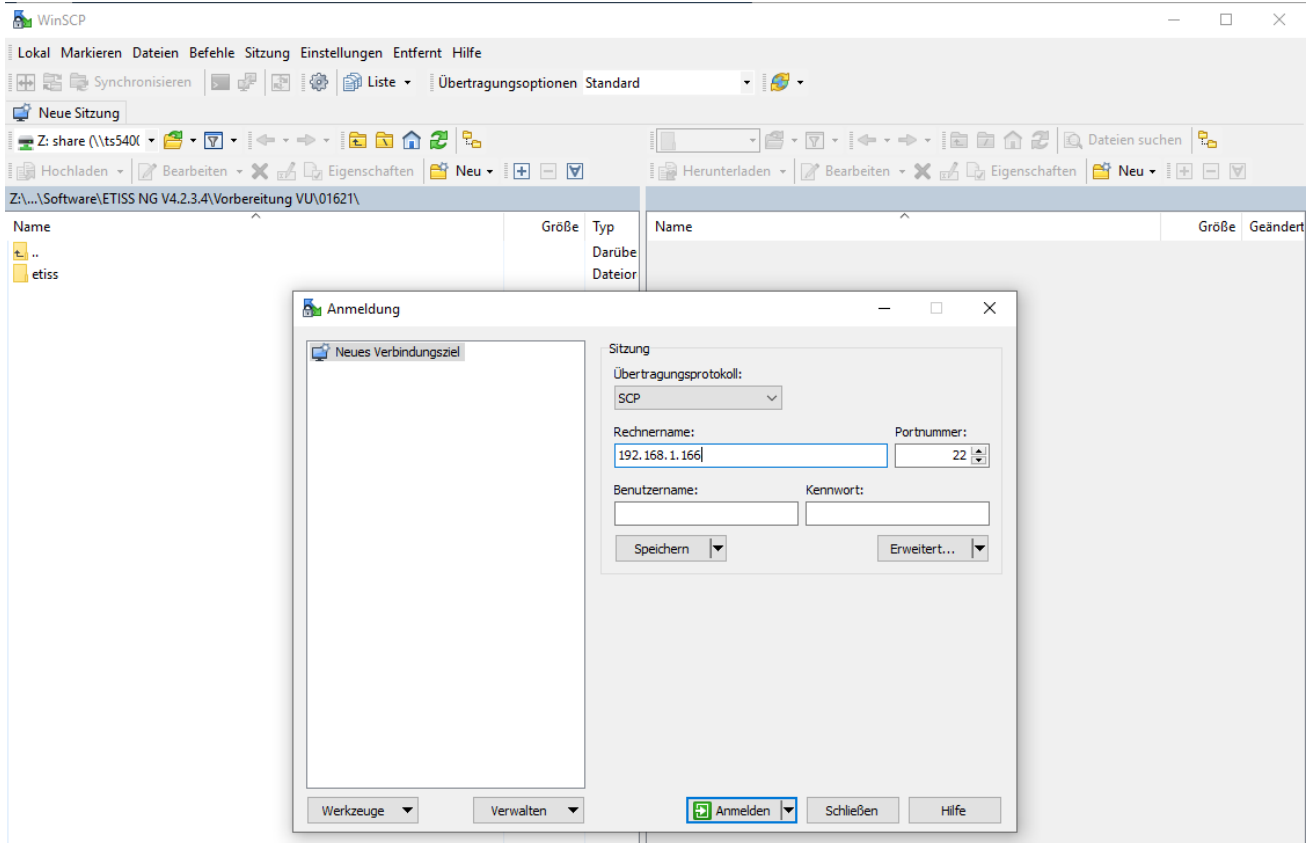

step3 install etissvu software Bild 2.png

- Datei
- Dateiversionen
- Dateiverwendung
- Metadaten
