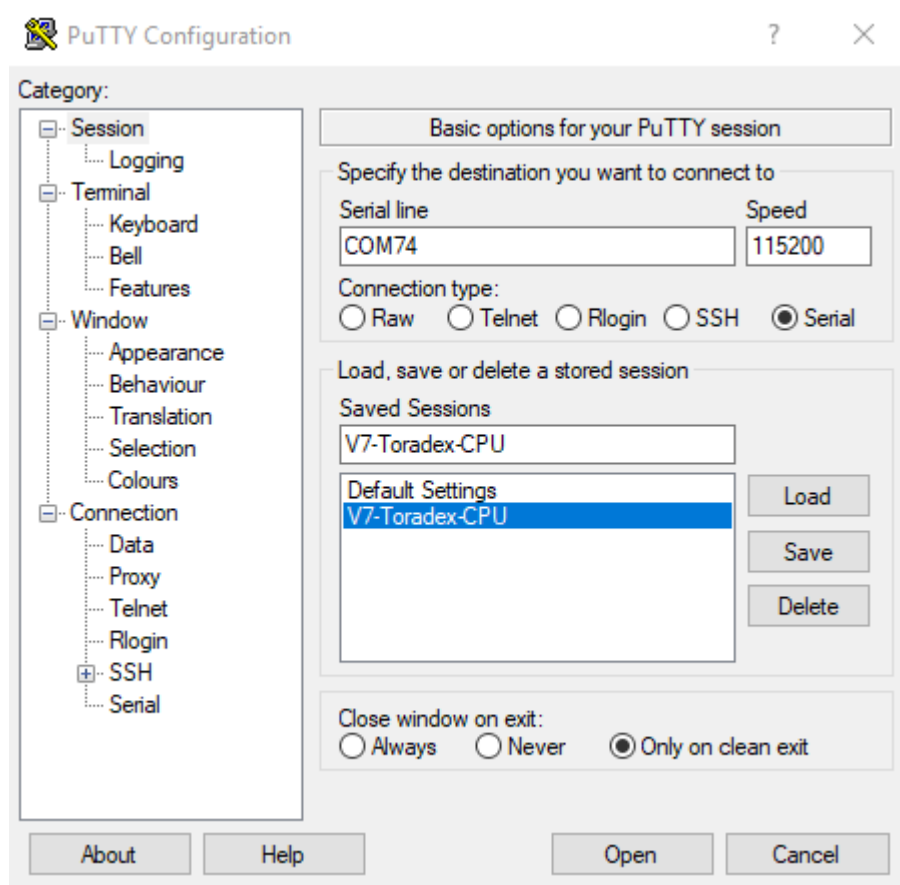

commisioning apalis cpu bild 3.png

- Datei
- Dateiversionen
- Dateiverwendung
- Metadaten

Es ist keine höhere Auflösung vorhanden.


Dateiversionen

Klicken Sie auf einen Zeitpunkt, um diese Version zu laden.