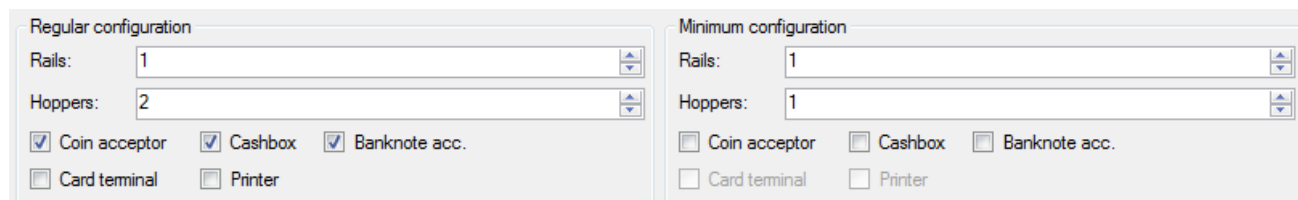

hardware-configuration-dialog-regular-section.png

- Datei
- Dateiversionen
- Dateiverwendung
- Metadaten

