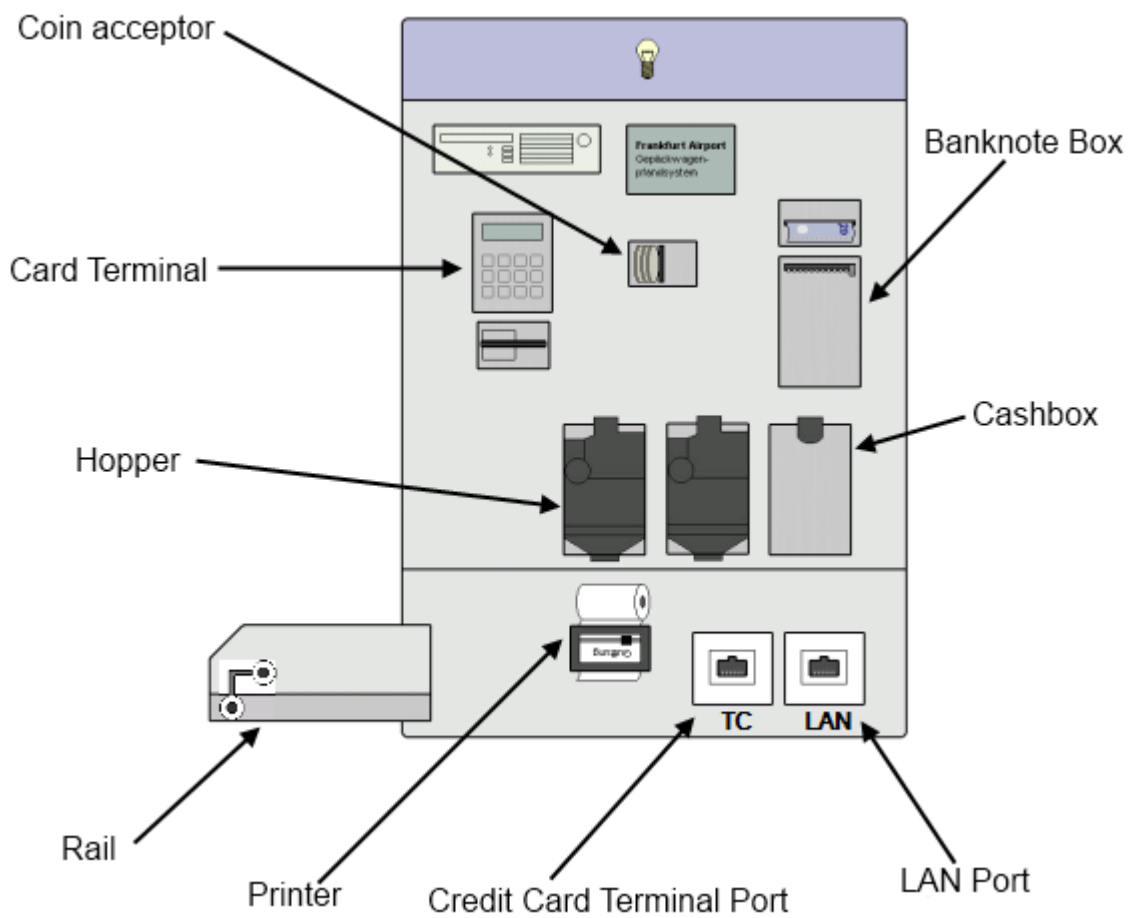

station-components.png

- Datei
- Dateiversionen
- Dateiverwendung
- Metadaten

Es ist keine höhere Auflösung vorhanden.


- Du kannst diese Datei nicht überschreiben.

Dateiverwendung

Die folgende Seite verwendet diese Datei:

- [Backend Frontend ~ ETISS NG ~ client user manual](#)

Metadaten

Diese Datei enthält weitere Informationen, die in der Regel von der Digitalkamera oder dem verwendeten Scanner stammen. Durch nachträgliche Bearbeitung der Originaldatei können einige Details verändert worden sein.

Horizontale Auflösung 37,78 dpc

Vertikale Auflösung 37,78 dpc

Software ■ Paint.NET v3.5.10