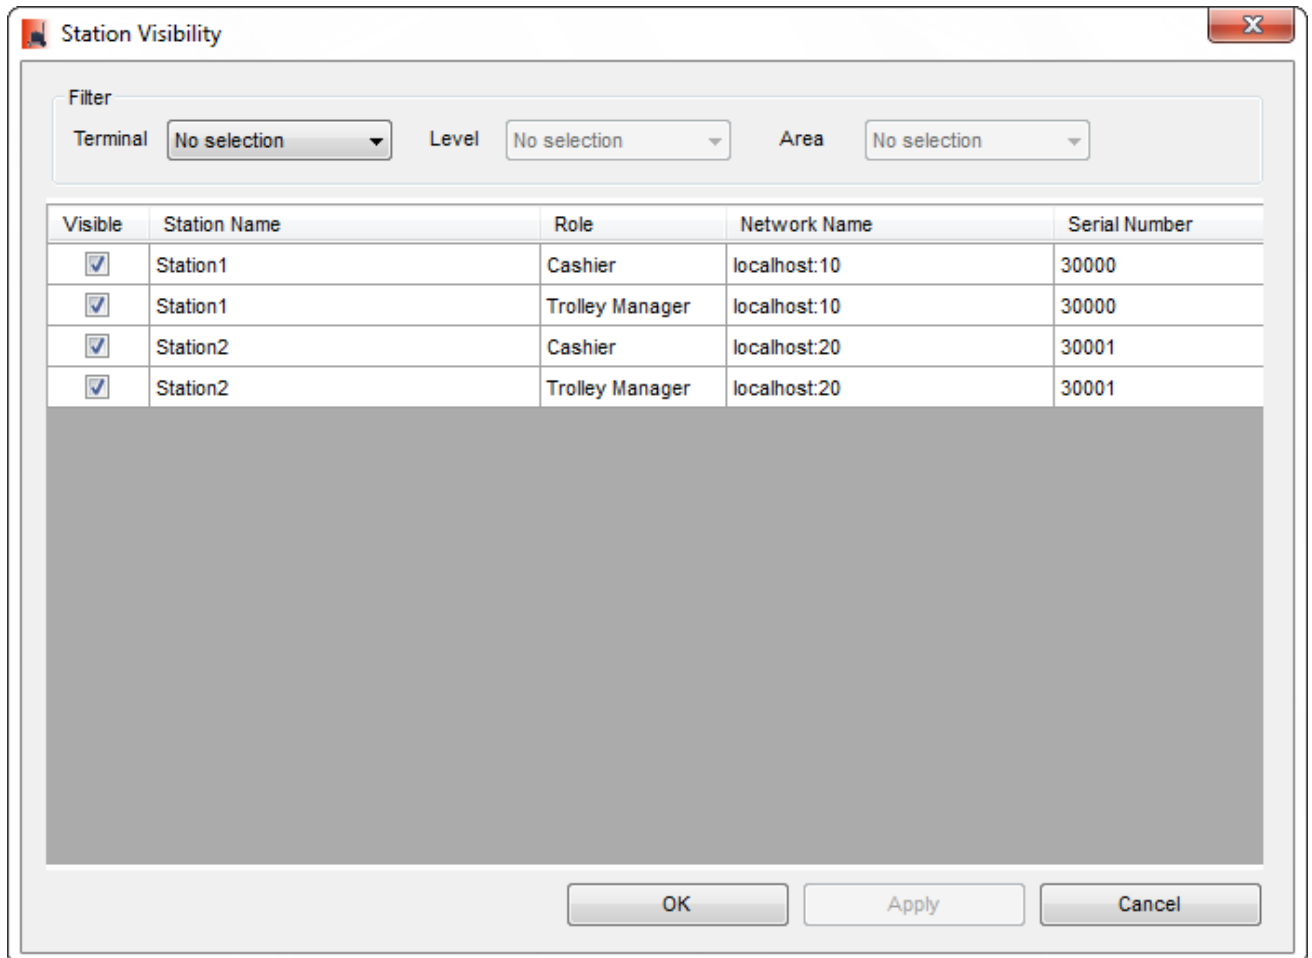

## station-visibility-dialog.png

- Datei
- Dateiversionen
- Dateiverwendung
- Metadaten

Es ist keine höhere Auflösung vorhanden.
