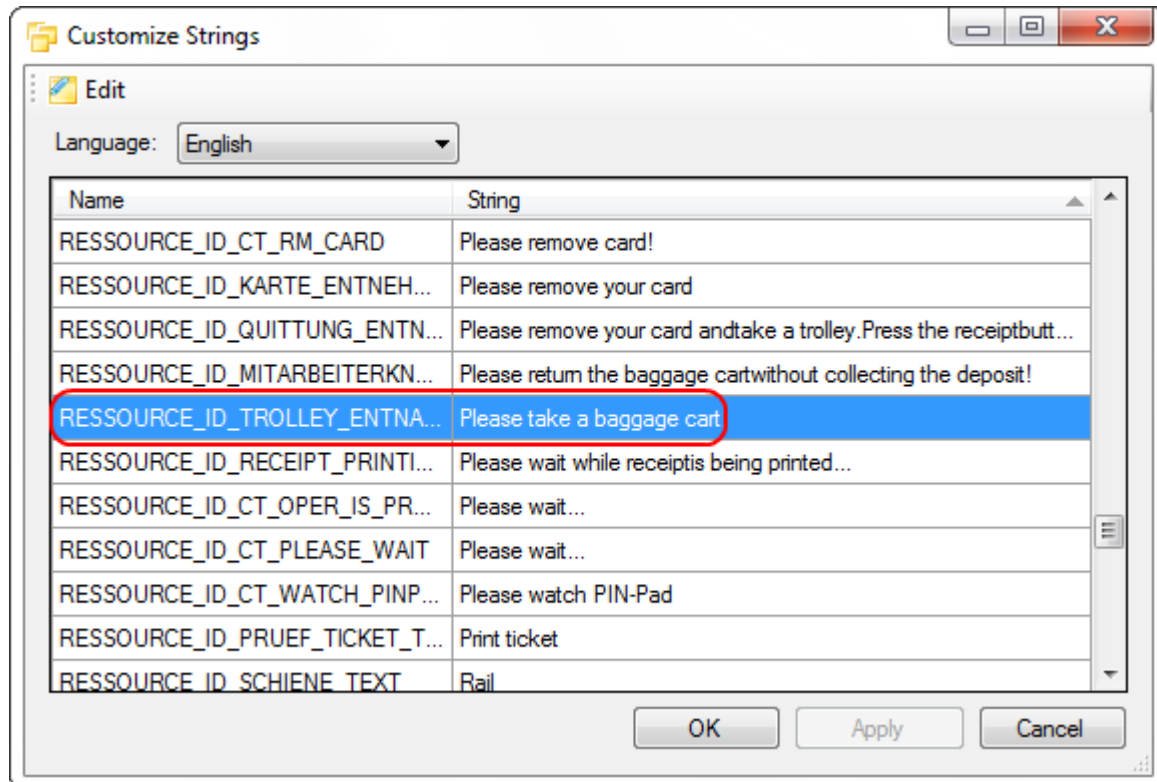

## customize-settings-dialog-string-selected.png

- Datei
- Dateiversionen
- Dateiverwendung
- Metadaten

Es ist keine höhere Auflösung vorhanden.
