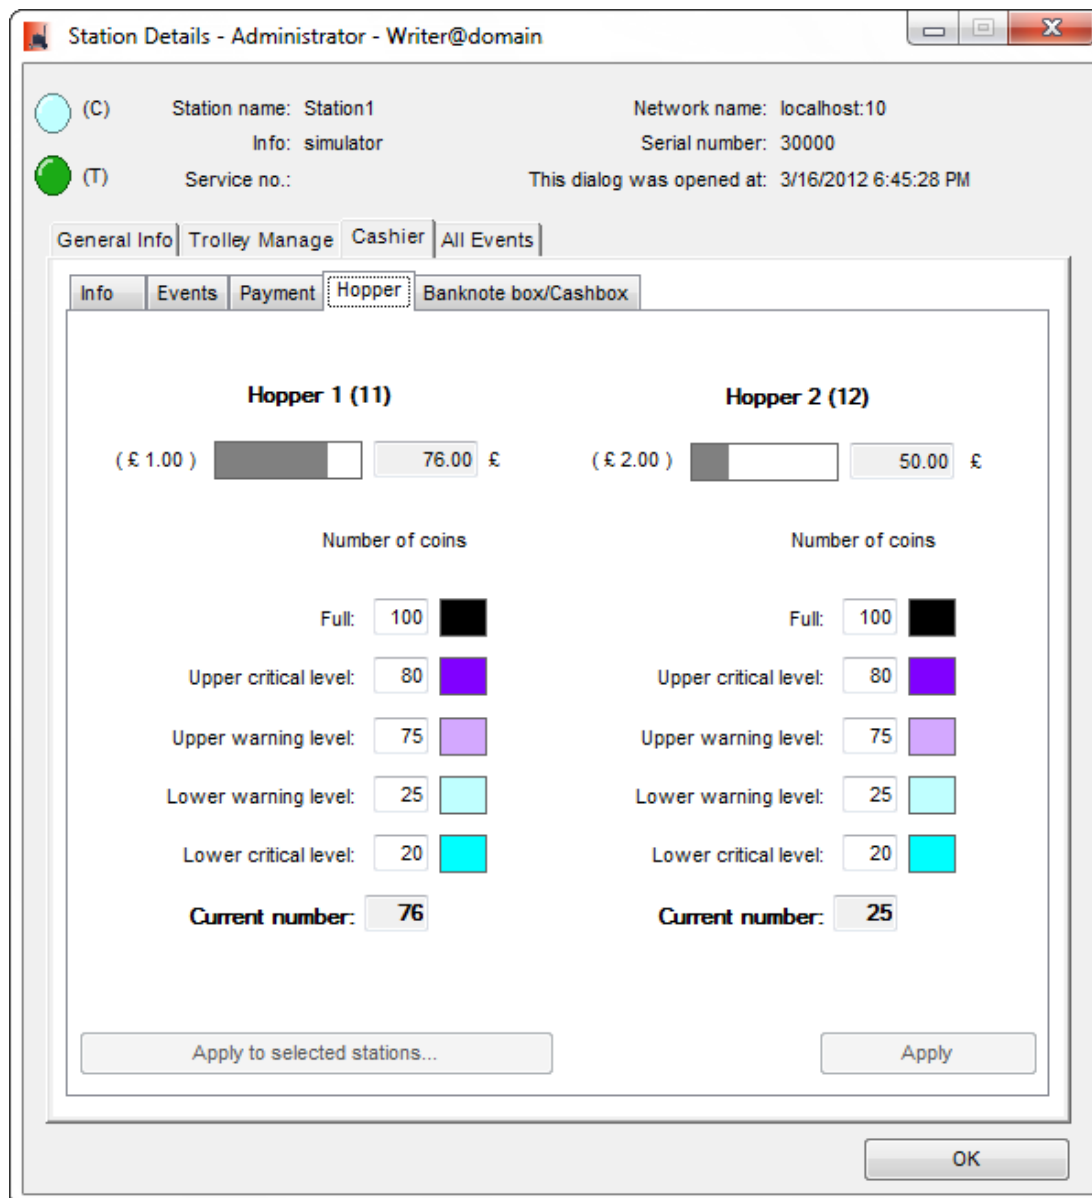

station-details-cashier-hopper.png

- Datei
- Dateiversionen
- Dateiverwendung
- Metadaten


Dateiversionen

Klicken Sie auf einen Zeitpunkt, um diese Version zu laden.

	Version vom	Vorschaubild	Maße	Benutzer	Kommentar
aktuell	08:25, 19. Aug. 2024		600 × 655 (30 KB)	Brothermel	(Diskussion Beiträge)

- Du kannst diese Datei nicht überschreiben.

Dateiverwendung

Die folgende Seite verwendet diese Datei:

- [Backend Frontend ~ ETISS NG ~ client user manual](#)

Metadaten

Diese Datei enthält weitere Informationen, die in der Regel von der Digitalkamera oder dem verwendeten Scanner stammen. Durch nachträgliche Bearbeitung der Originaldatei können einige Details verändert worden sein.

Horizontale Auflösung 37,78 dpc

Vertikale Auflösung 37,78 dpc

Software ■ Paint.NET v3.5.10