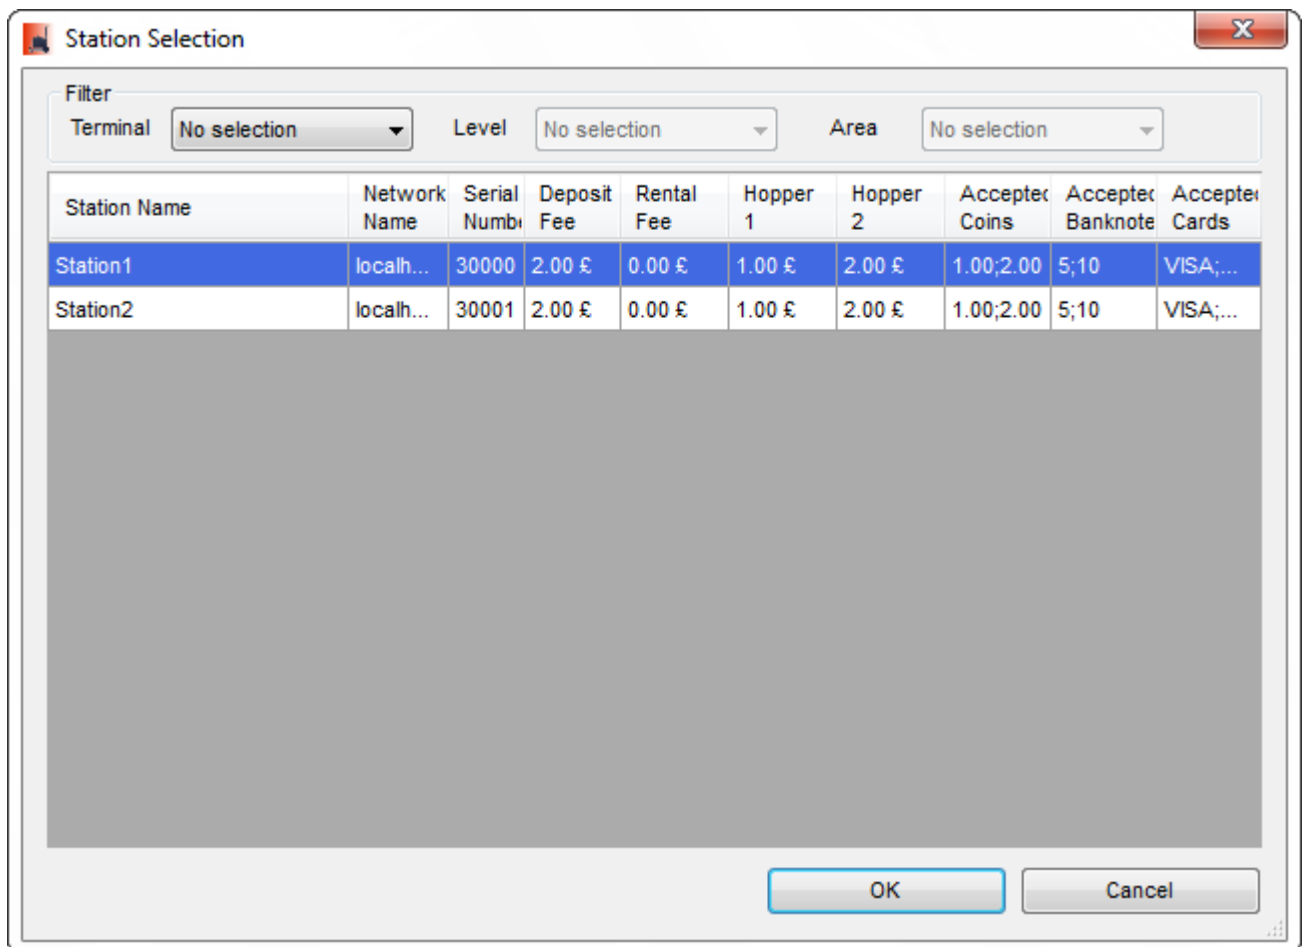

station-select-dialog-for-cashier.png

- Datei
- Dateiversionen
- Dateiverwendung
- Metadaten

Es ist keine höhere Auflösung vorhanden.


Dateiversionen

Klicken Sie auf einen Zeitpunkt, um diese Version zu laden.

	Version vom	Vorschau bild	Maße	Benutzer	Kommentar
aktuell	09:24, 19. Aug. 20		647 × 473 (22 KB)	Brothermel (Diskussion Beiträge)	

- Du kannst diese Datei nicht überschreiben.

Dateiverwendung

Die folgende Seite verwendet diese Datei:

- [Backend Frontend ~ ETISS NG ~ client user manual](#)

Metadaten

Diese Datei enthält weitere Informationen, die in der Regel von der Digitalkamera oder dem verwendeten Scanner stammen. Durch nachträgliche Bearbeitung der Originaldatei können einige Details verändert worden sein.