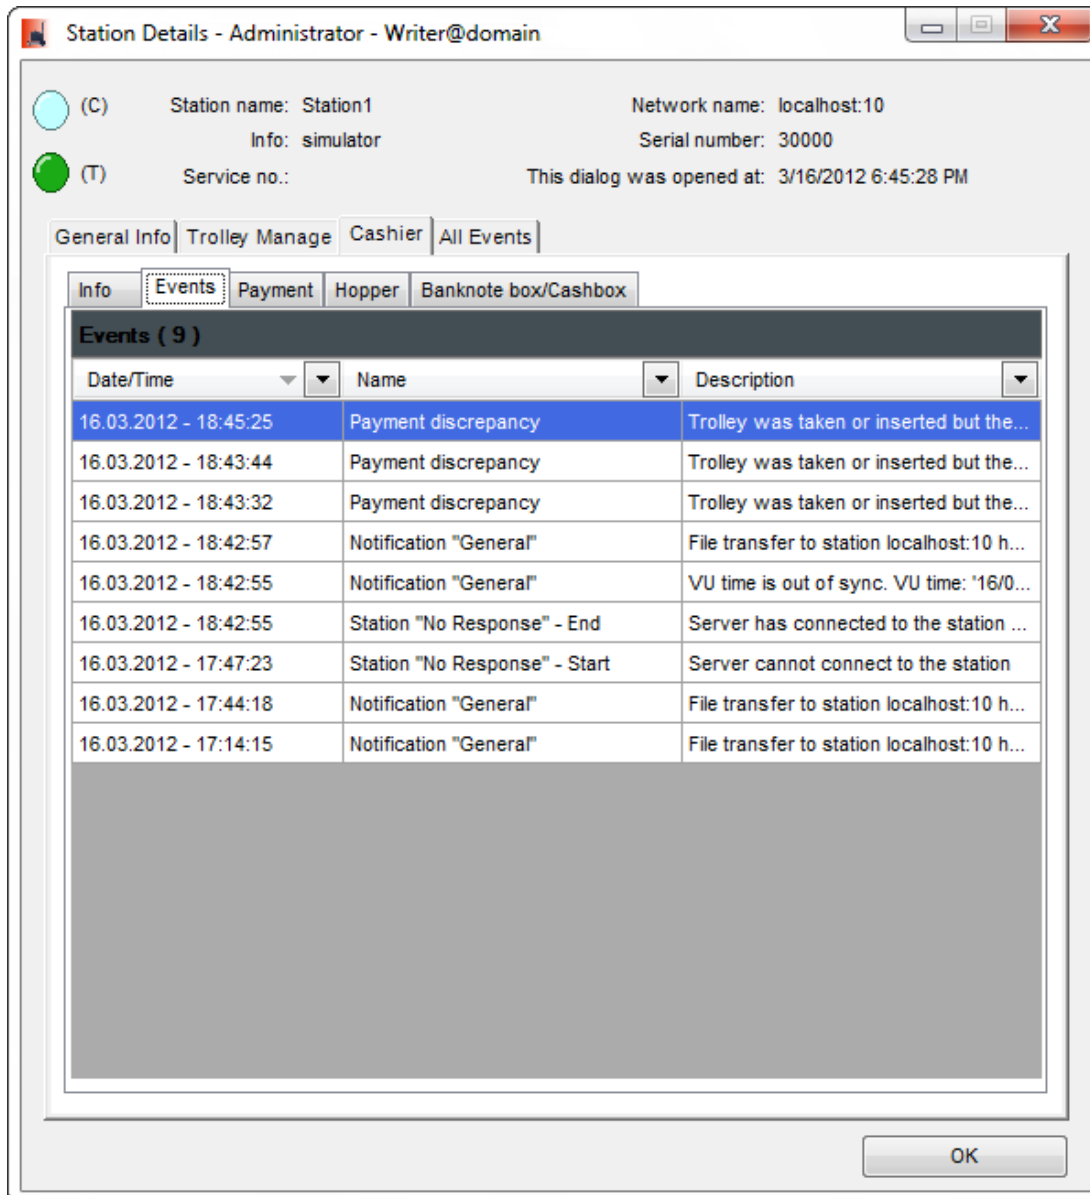

## station-details-cashier-events.png

- Datei
- Dateiversionen
- Dateiverwendung
- Metadaten


## Dateiversionen

Klicken Sie auf einen Zeitpunkt, um diese Version zu laden.

	Version vom	Vorschau bild	Maße	Benutzer	Kommentar
aktuell	08:19, 19. Aug. 2024		600 × 655 (39 KB)	Brothermel	( <a href="#">Diskussion</a>   <a href="#">Beiträge</a> )

## Metadaten

Diese Datei enthält weitere Informationen, die in der Regel von der Digitalkamera oder dem verwendeten Scanner stammen. Durch nachträgliche Bearbeitung der Originaldatei können einige Details verändert worden sein.