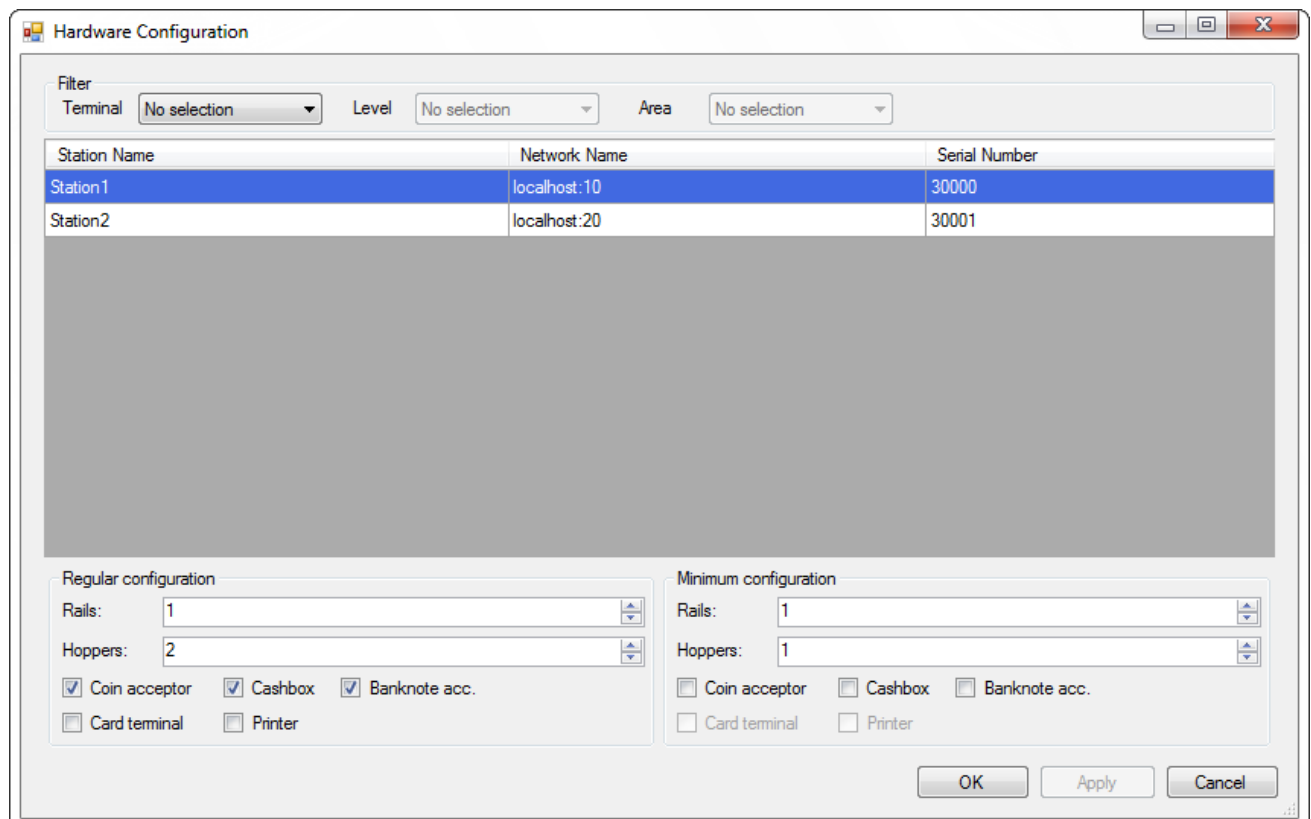

hardware-configuration-dialog.png

- Datei
- Dateiversionen
- Dateiverwendung
- Metadaten


- Du kannst diese Datei nicht überschreiben.

Dateiverwendung

Die folgende Seite verwendet diese Datei:

- [Backend Frontend ~ ETISS NG ~ client user manual](#)

Metadaten

Diese Datei enthält weitere Informationen, die in der Regel von der Digitalkamera oder dem verwendeten Scanner stammen. Durch nachträgliche Bearbeitung der Originaldatei können einige Details verändert worden sein.

Horizontale Auflösung	37,79 dpc
Vertikale Auflösung	37,79 dpc