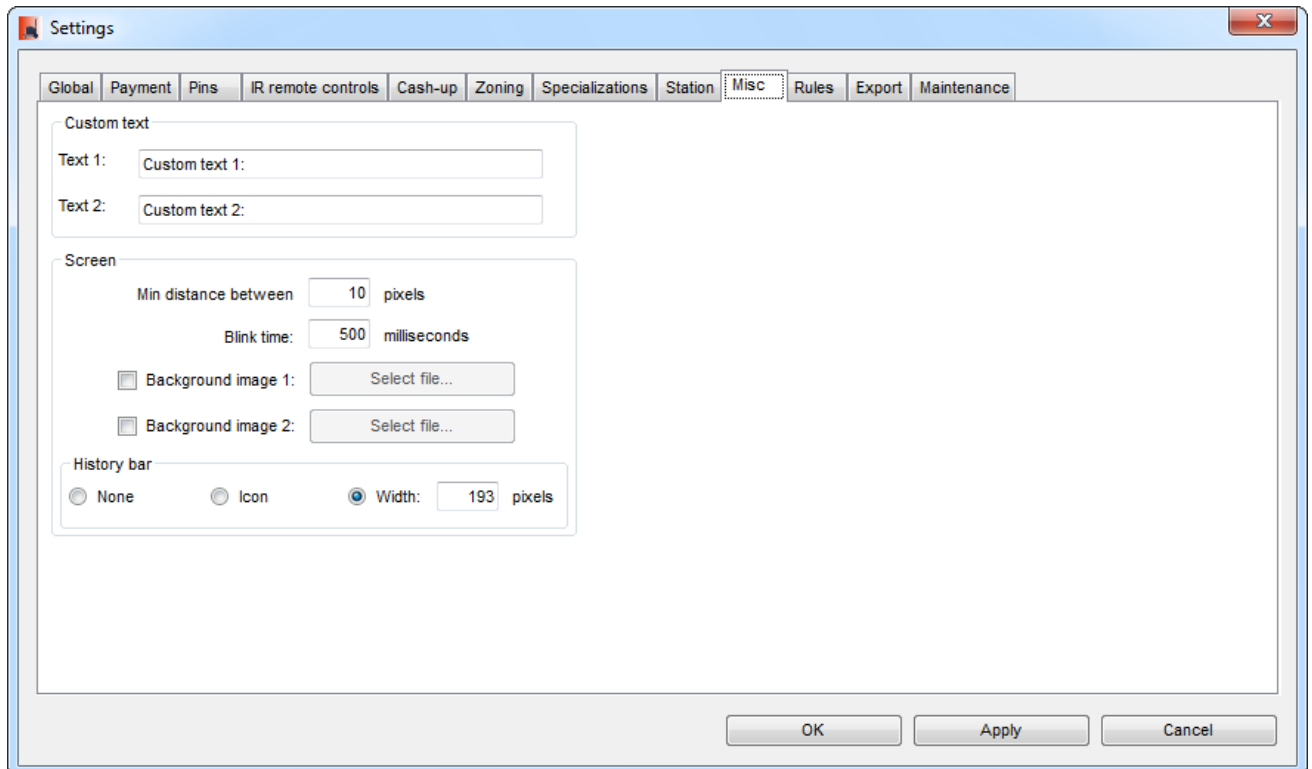

## dialog-settings-misc.png

- Datei
- Dateiversionen
- Dateiverwendung
- Metadaten


## Metadaten

---

Diese Datei enthält weitere Informationen, die in der Regel von der Digitalkamera oder dem verwendeten Scanner stammen. Durch nachträgliche Bearbeitung der Originaldatei können einige Details verändert worden sein.