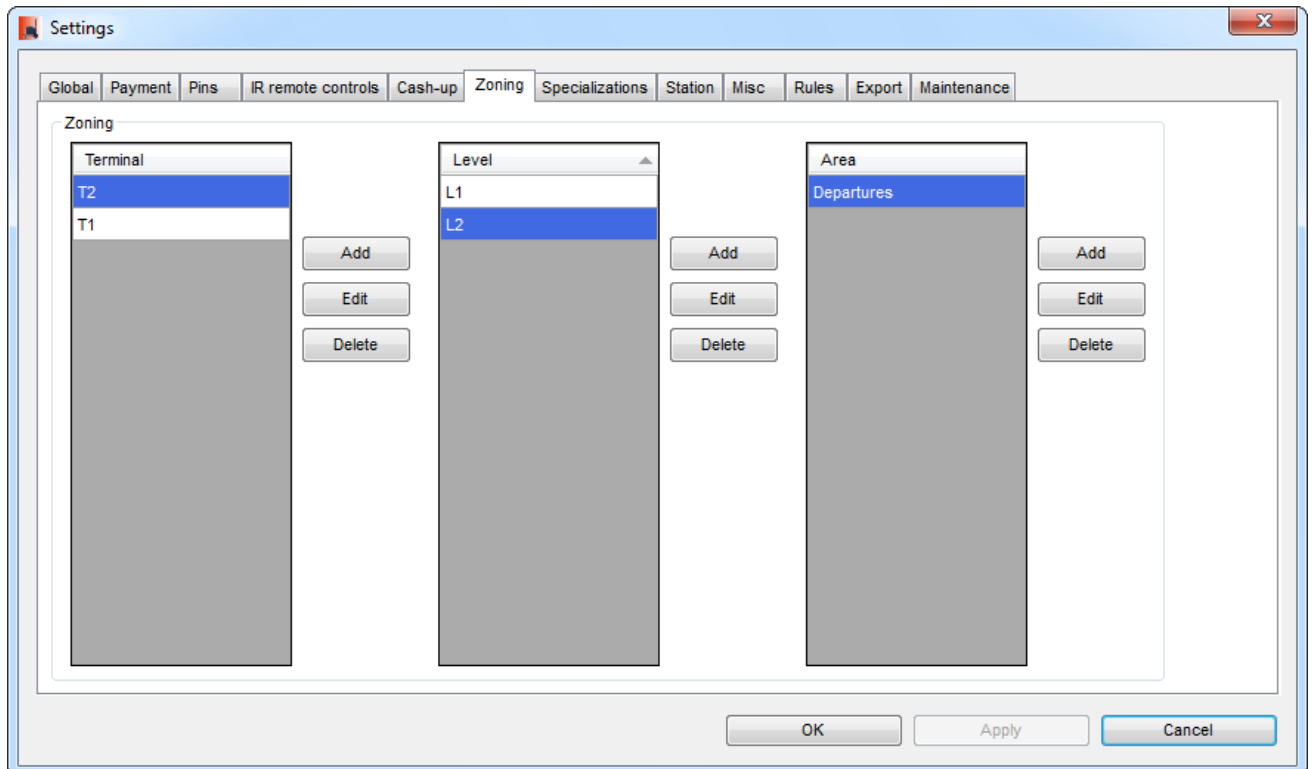

dialog-settings-zoning.png

- Datei
- Dateiversionen
- Dateiverwendung
- Metadaten


- Du kannst diese Datei nicht überschreiben.

Dateiverwendung

Die folgende Seite verwendet diese Datei:

- [Backend Frontend ~ ETISS NG ~ client user manual](#)

Metadaten

Diese Datei enthält weitere Informationen, die in der Regel von der Digitalkamera oder dem verwendeten Scanner stammen. Durch nachträgliche Bearbeitung der Originaldatei können einige Details verändert worden sein.