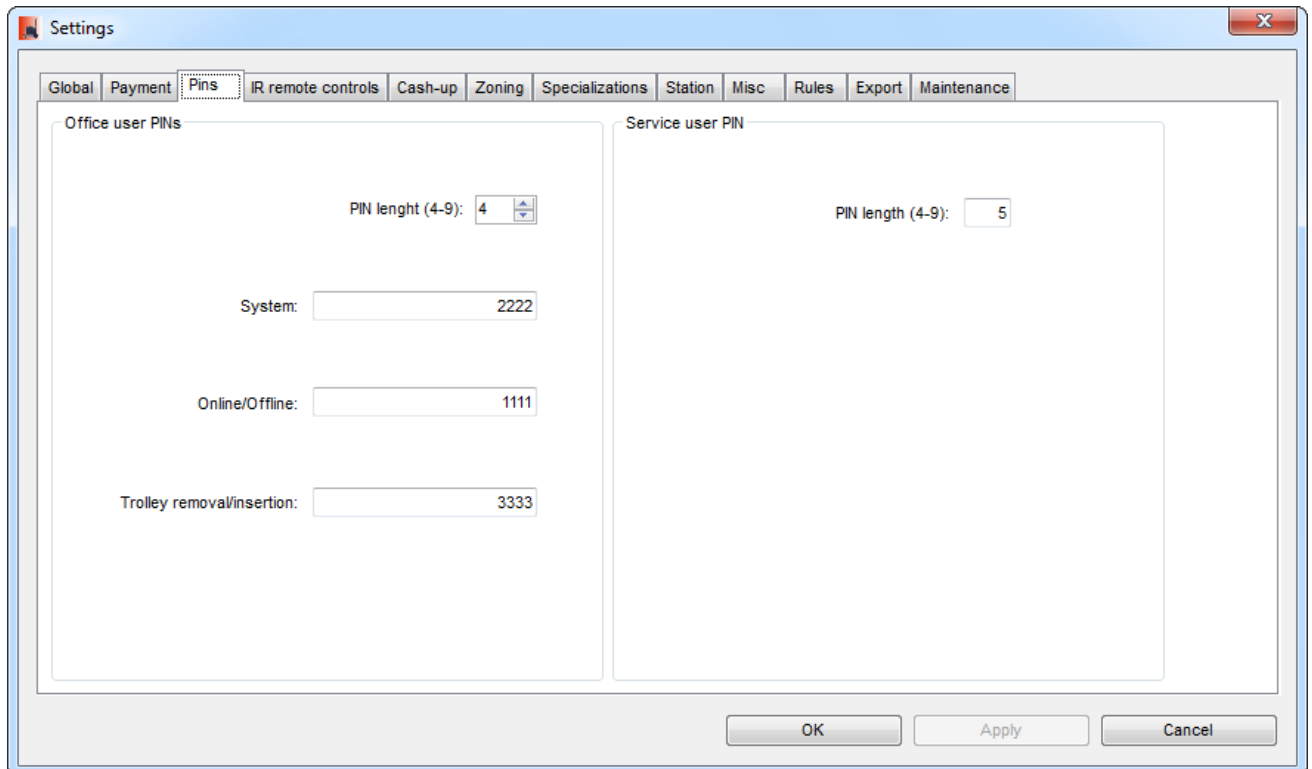

dialog-settings-pins.png

- Datei
- Dateiversionen
- Dateiverwendung
- Metadaten


- Du kannst diese Datei nicht überschreiben.

Dateiverwendung

Die folgende Seite verwendet diese Datei:

- [Backend Frontend ~ ETISS NG ~ client user manual](#)

Metadaten

Diese Datei enthält weitere Informationen, die in der Regel von der Digitalkamera oder dem verwendeten Scanner stammen. Durch nachträgliche Bearbeitung der Originaldatei können einige Details verändert worden sein.

Horizontale Auflösung	37,79 dpc
Vertikale Auflösung	37,79 dpc