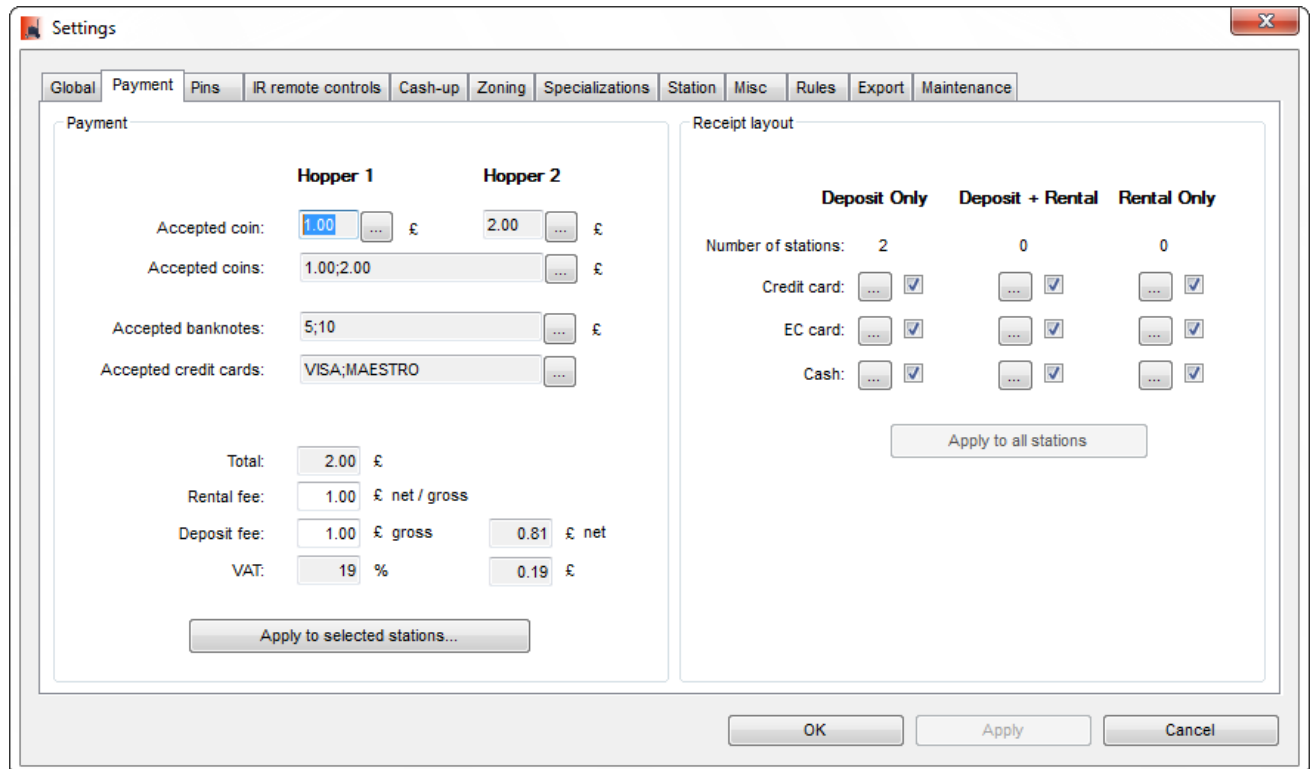

dialog-settings-payment.png

- Datei
- Dateiversionen
- Dateiverwendung
- Metadaten


- Du kannst diese Datei nicht überschreiben.

Dateiverwendung

Die folgende Seite verwendet diese Datei:

- [Backend Frontend ~ ETISS NG ~ client user manual](#)

Metadaten

Diese Datei enthält weitere Informationen, die in der Regel von der Digitalkamera oder dem verwendeten Scanner stammen. Durch nachträgliche Bearbeitung der Originaldatei können einige Details verändert worden sein.