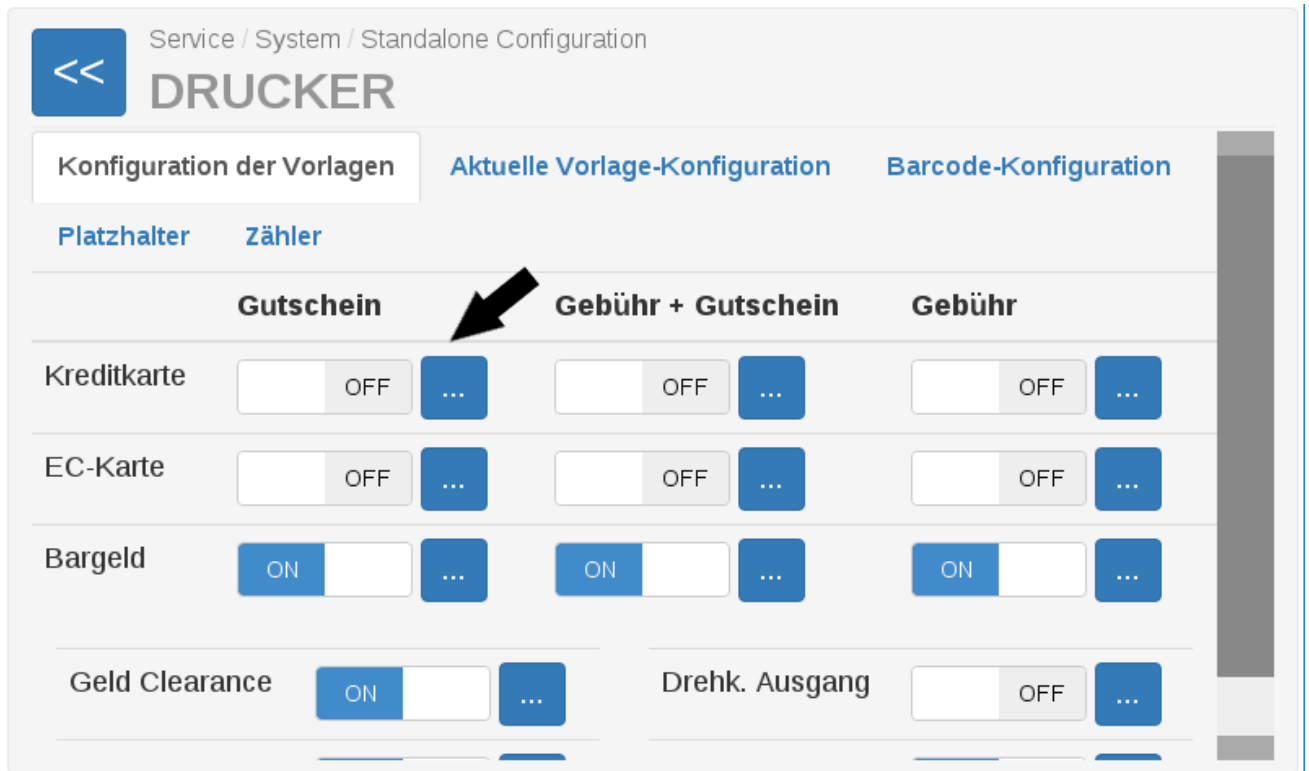

V7 Printer Setup Bild 2.png

- Datei
- Dateiversionen
- Dateiverwendung
- Metadaten

Es ist keine höhere Auflösung vorhanden.


Dateiversionen

Klicken Sie auf einen Zeitpunkt, um diese Version zu laden.

	Version vom	Vorschau bild	Maße	Benutzer	Kommentar
aktuell	14:49, 5. Aug. 201		799 × 478 (30 KB)	Brothermel	(Diskussion | Beiträge)

- Du kannst diese Datei nicht überschreiben.