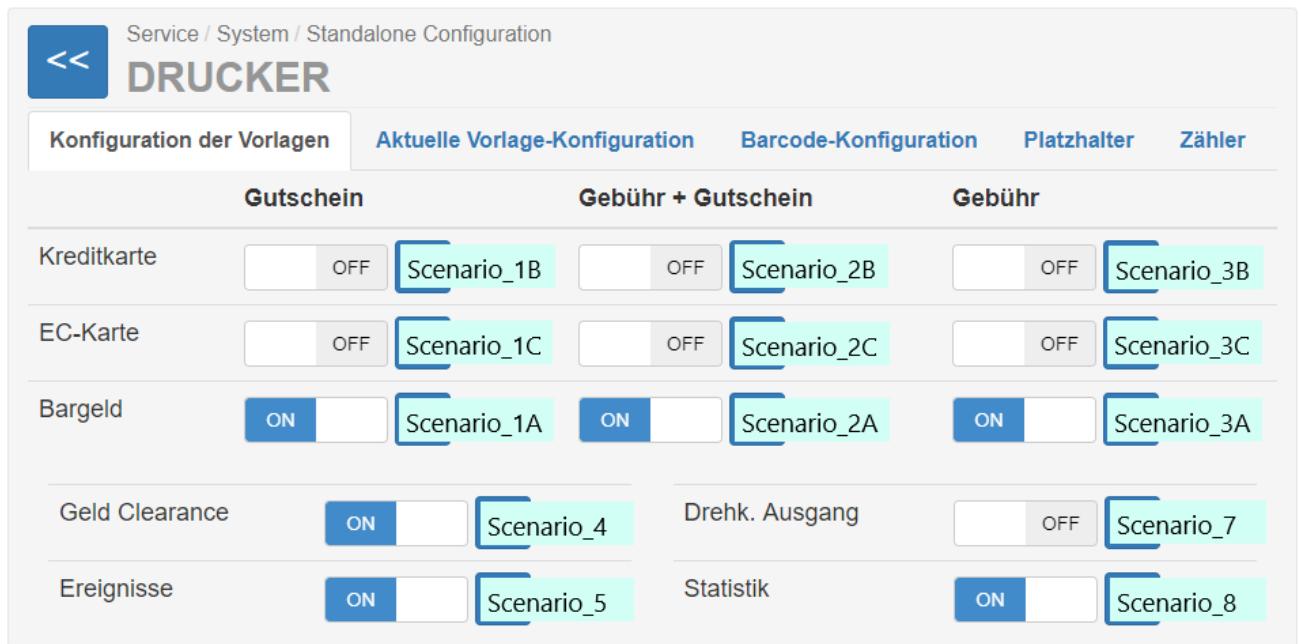

V7 Printer Setup Bild 1.png

- Datei
- Dateiversionen
- Dateiverwendung
- Metadaten


- Du kannst diese Datei nicht überschreiben.

Dateiverwendung

Die folgende Seite verwendet diese Datei:

- [service extern:Backend Frontend ~ ETISS NG ~ receipt-designer user manual](#)

Metadaten

Diese Datei enthält weitere Informationen, die in der Regel von der Digitalkamera oder dem verwendeten Scanner stammen. Durch nachträgliche Bearbeitung der Originaldatei können einige Details verändert worden sein.

Horizontale Auflösung	37,79 dpc
Vertikale Auflösung	37,79 dpc