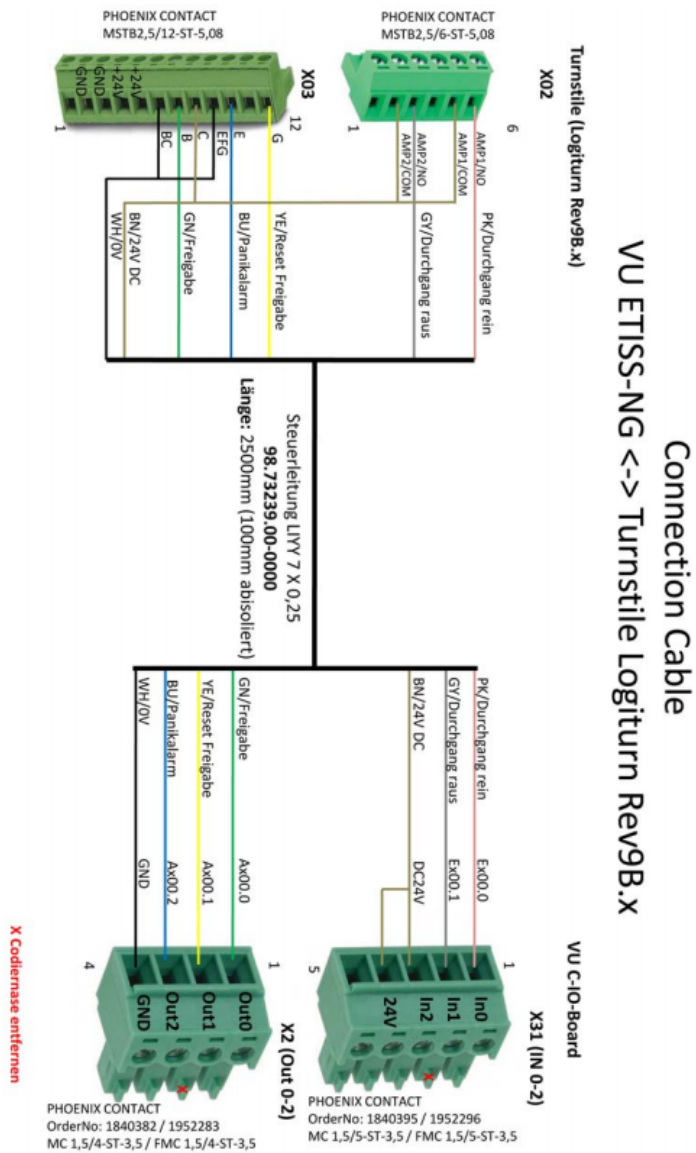

V7 Software Schaltplan 10.png

- Datei
- Dateiversionen
- Dateiverwendung

Bild 100


Dateiversionen

Klicken Sie auf einen Zeitpunkt, um diese Version zu laden.

	Version vom	Vorschaubild	Maße	Benutzer	Kommentar
aktuell	11:13, 30. Jul. 201		577 × 830 (247 KB)	Brothermel (Diskussion Beiträge)	