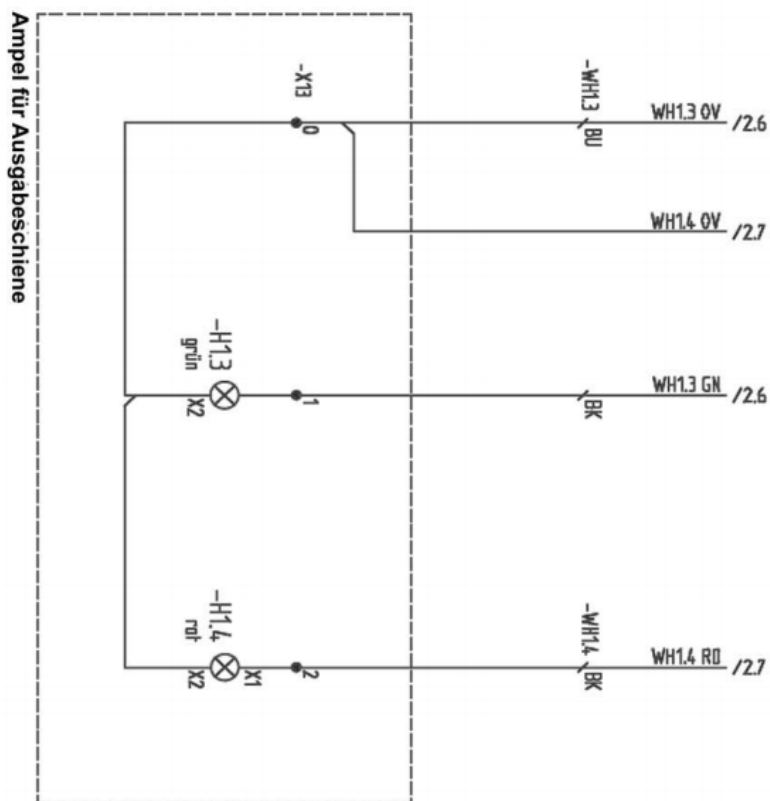

V7 Software Schaltplan 8.png

- Datei
- Dateiversionen
- Dateiverwendung

Bild 98


Dateiversionen

Klicken Sie auf einen Zeitpunkt, um diese Version zu laden.

	Version vom	Vorschau bild	Maße	Benutzer	Kommentar
aktuell	10:09, 30. Jul. 201		577 × 848 (116 KB)	Brothermel	(Diskussion Beiträge)