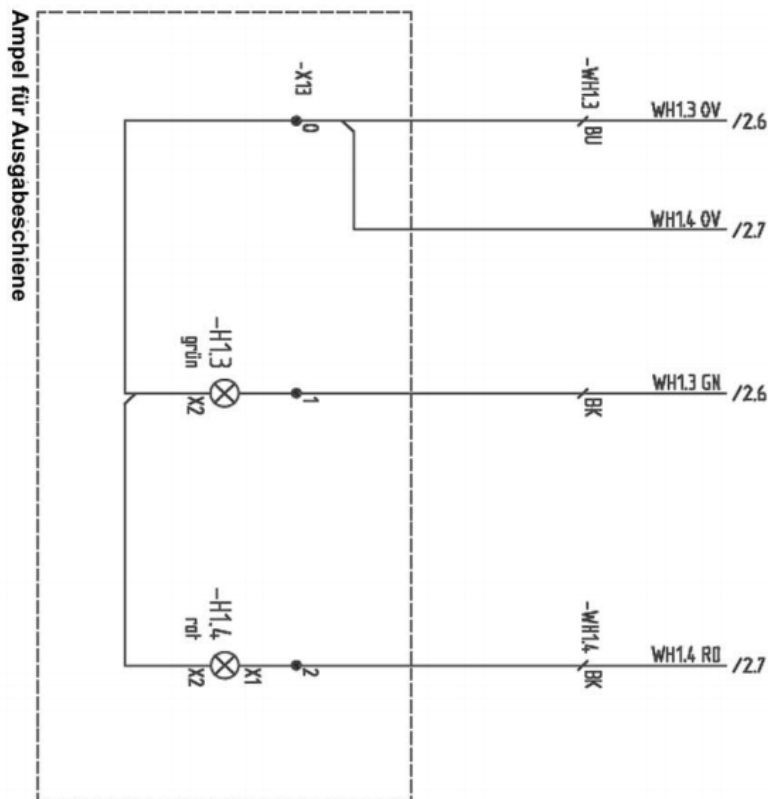

## V7 Software Schaltplan 8.png

- Datei
- Dateiversionen
- Dateiverwendung

Bild 98


## Dateiversionen

Klicken Sie auf einen Zeitpunkt, um diese Version zu laden.

	Version vom	Vorschau bild	Maße	Benutzer	Kommentar
aktuell	11:09, 30. Jul. 201		577 × 848 (116 KB)	Brothermel	( <a href="#">Diskussion</a>   <a href="#">Beiträge</a> )