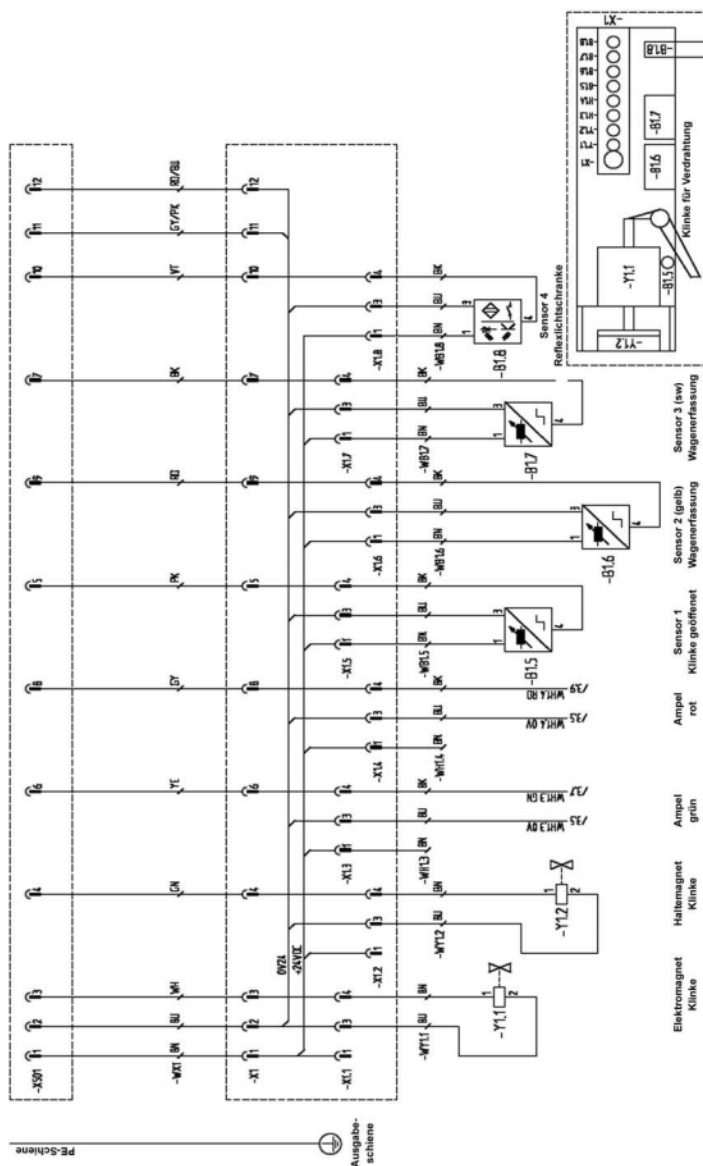

V7 Software Schaltplan 7.png

- Datei
- Dateiversionen
- Dateiverwendung

Bild 97


Dateiversionen

Klicken Sie auf einen Zeitpunkt, um diese Version zu laden.

	Version vom	Vorschau bild	Maße	Benutzer	Kommentar
aktuell	10:09, 30. Jul. 201		573 × 939 (187 KB)	brothermel (Diskussion Beiträge)	