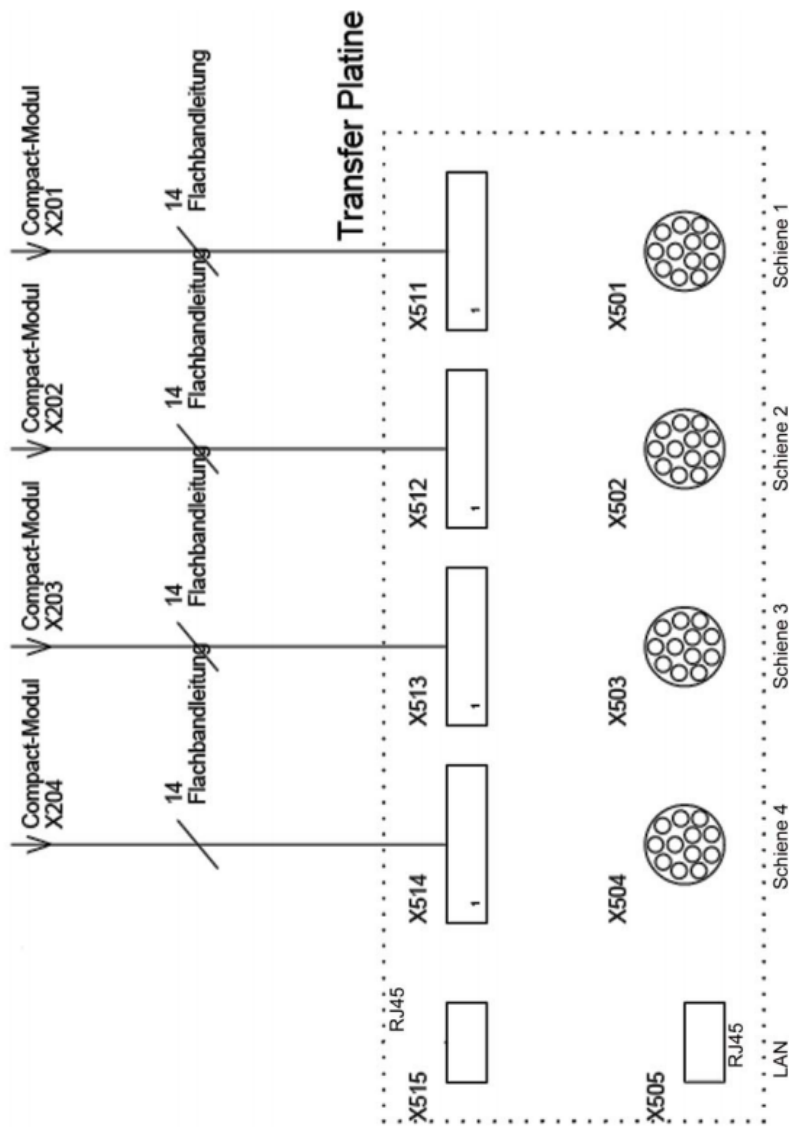

V7 Software Schaltplan 6.png

- Datei
- Dateiversionen
- Dateiverwendung

Bild 96


Dateiversionen

Klicken Sie auf einen Zeitpunkt, um diese Version zu laden.

| | Version vom | Vorschau bild | Maße | Benutzer | Kommentar |
|---------|---------------------|---|--------------------|--|-----------|
| aktuell | 11:08, 30. Jul. 201 |  | 575 × 828 (138 KB) | Brothermel (Diskussion Beiträge) | |