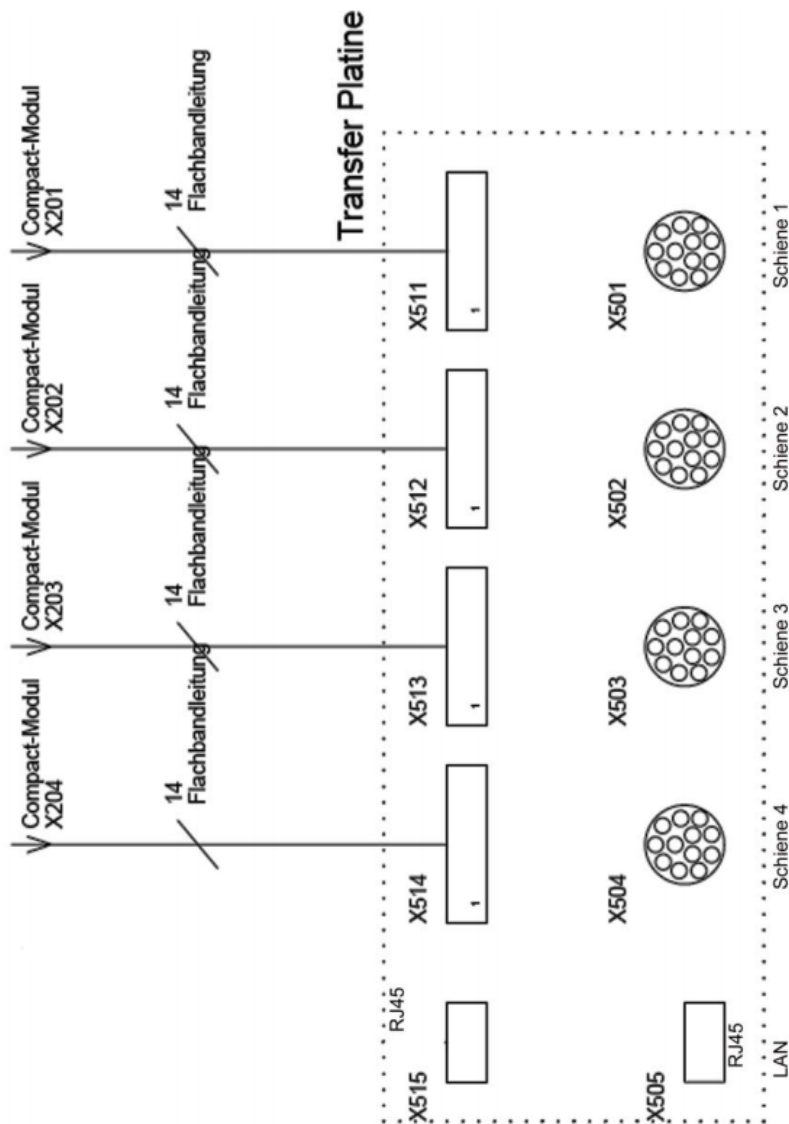

V7 Software Schaltplan 6.png

- Datei
- Dateiversionen
- Dateiverwendung

Bild 96


Dateiversionen

Klicken Sie auf einen Zeitpunkt, um diese Version zu laden.

	Version vom	Vorschau bild	Maße	Benutzer	Kommentar
aktuell	10:08, 30. Jul. 201		575 × 828 (138 KB)	Brothermel (Diskussion Beiträge)	