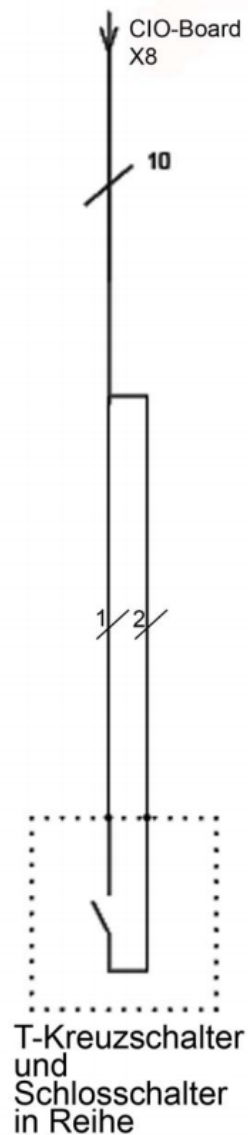

## V7 Software Schaltplan 4.png

---

- Datei
- Dateiversionen
- Dateiverwendung

*Bild 94*


## Dateiversionen

---

Klicken Sie auf einen Zeitpunkt, um diese Version zu laden.

	Version vom	Vorschaubild	Maße	Benutzer	Kommentar
aktuell	11:03, 30. Jul. 201		576 × 841 (55 KB)	Brothermel	( <a href="#">Diskussion</a>   <a href="#">Beiträge</a> )