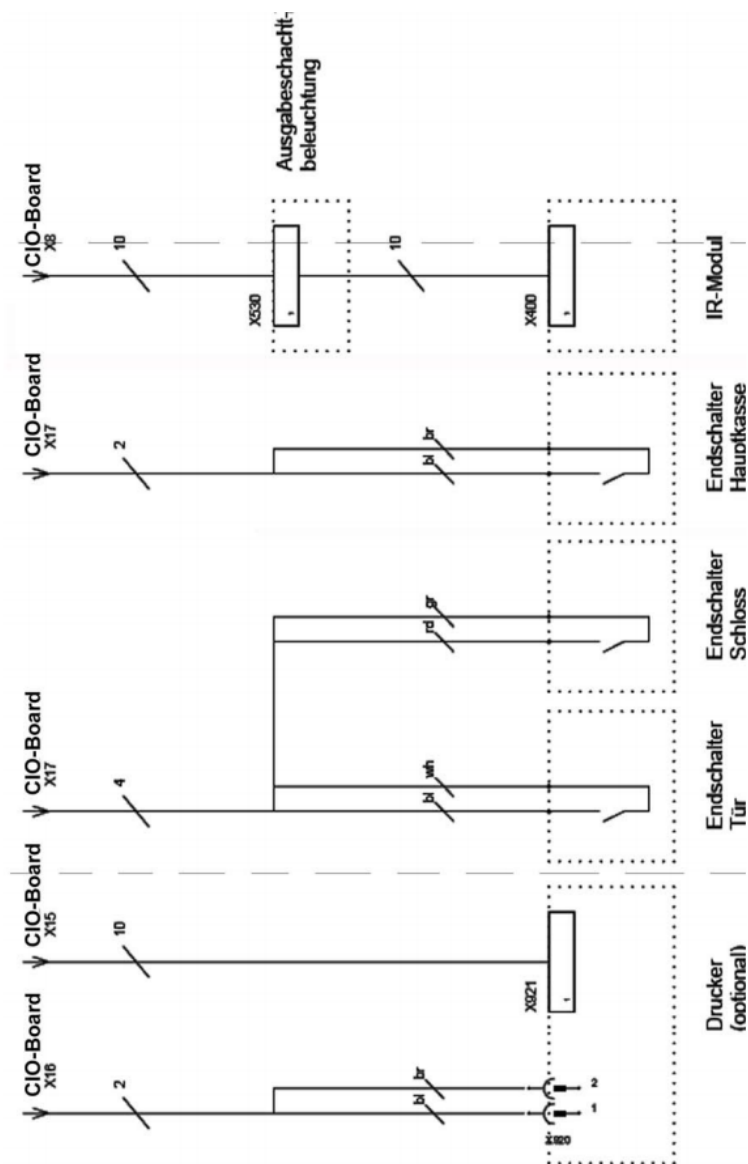

V7 Software Schaltplan 3.png

- Datei
- Dateiversionen
- Dateiverwendung

Bild 93


Dateiversionen

Klicken Sie auf einen Zeitpunkt, um diese Version zu laden.

	Version vom	Vorschaubild	Maße	Benutzer	Kommentar
aktuell	11:02, 30. Jul. 201		590 × 919 (141 KB)	Brothermel	(Diskussion Beiträge)