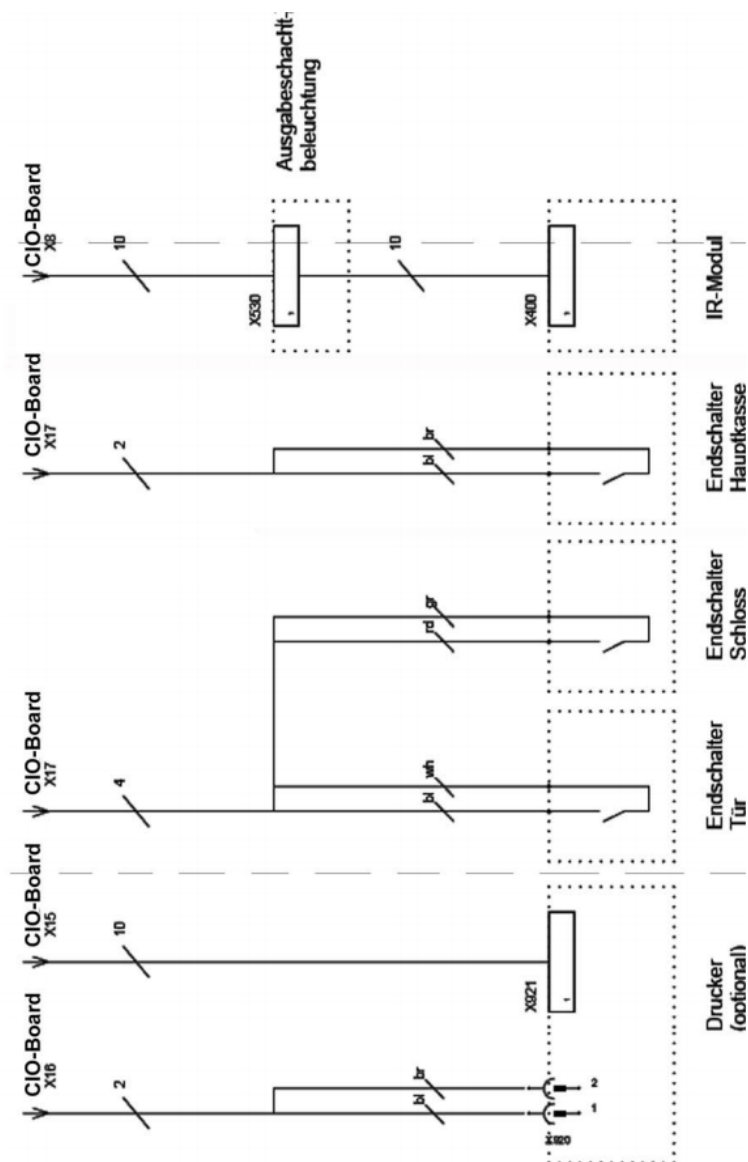

V7 Software Schaltplan 3.png

- Datei
- Dateiversionen
- Dateiverwendung

Bild 93


Dateiversionen

Klicken Sie auf einen Zeitpunkt, um diese Version zu laden.

	Version vom	Vorschaubild	Maße	Benutzer	Kommentar
aktuell	10:02, 30. Jul. 201		590 × 919 (141 KB)	Brothermel	(Diskussion Beiträge)