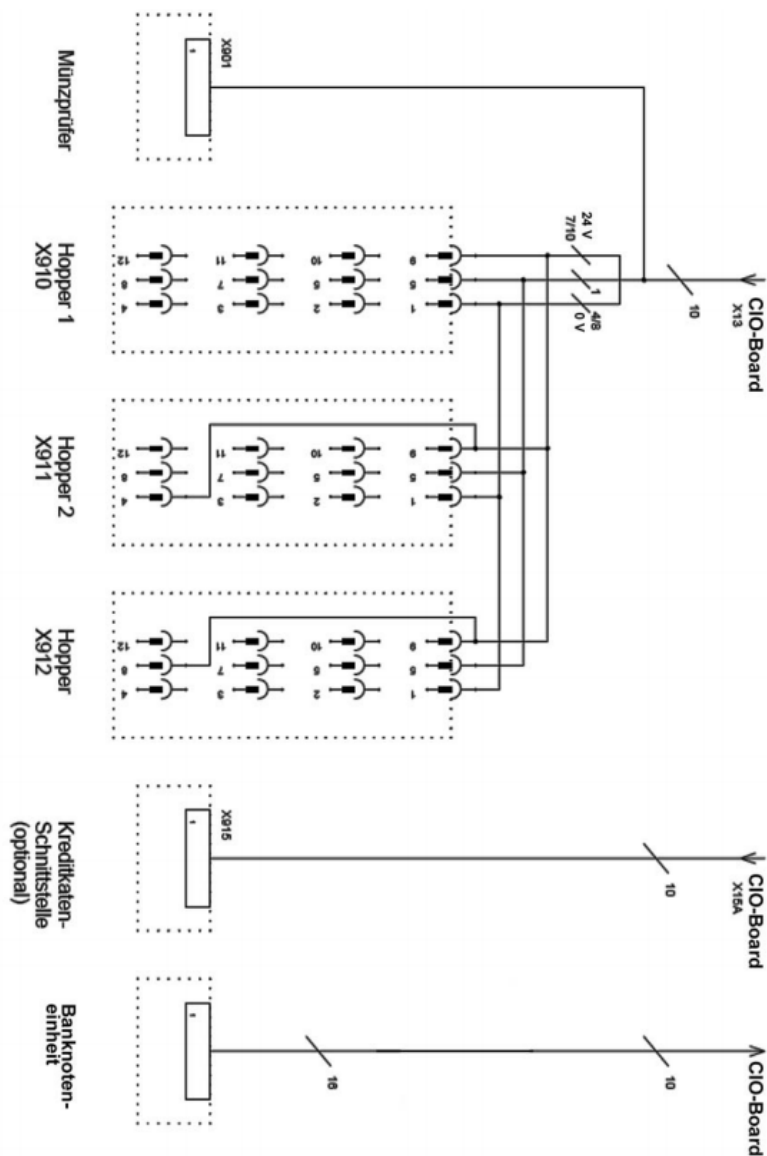

## V7 Software Schaltplan 2.png

- Datei
- Dateiversionen
- Dateiverwendung

Bild 92


## Dateiversionen

Klicken Sie auf einen Zeitpunkt, um diese Version zu laden.

	Version vom	Vorschaubild	Maße	Benutzer	Kommentar
aktuell	11:01, 30. Jul. 201		574 × 838 (133 KB)	Brothermel	( <a href="#">Diskussion</a>   <a href="#">Beiträge</a> )