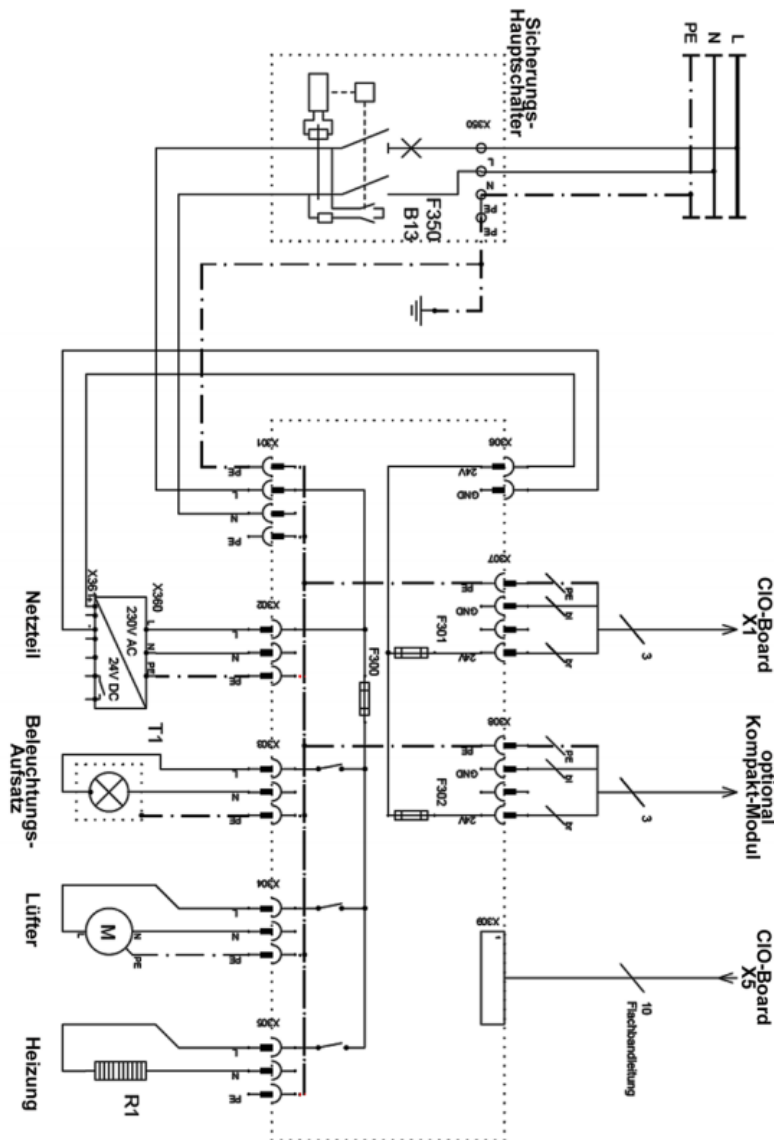

V7 Software Schaltplan 1.png

- Datei
- Dateiversionen
- Dateiverwendung

Bild 91


Dateiversionen

Klicken Sie auf einen Zeitpunkt, um diese Version zu laden.

	Version vom	Vorschau bild	Maße	Benutzer	Kommentar
aktuell	10:55, 30. Jul. 201		573 × 833 (109 KB)	Brothermel (Diskussion Beiträge)	