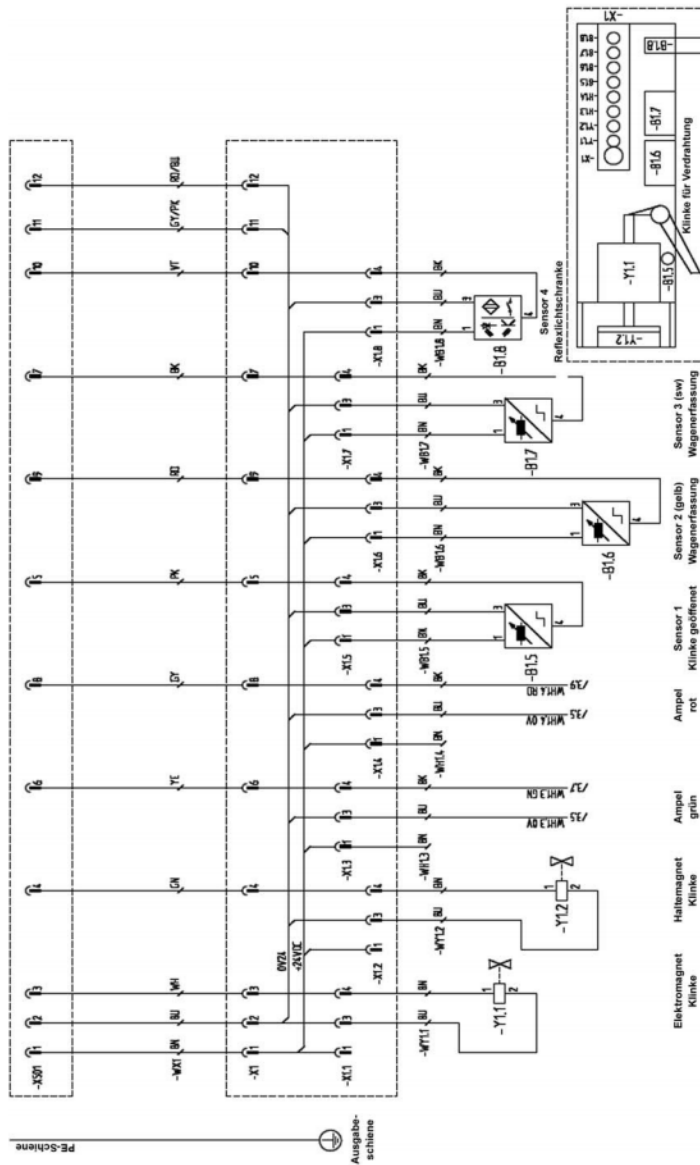

Wartungsarbeiten 01 - Tabelle 8.png

- Datei
- Dateiversionen
- Dateiverwendung

Bild 125


Dateiversionen

Klicken Sie auf einen Zeitpunkt, um diese Version zu laden.

	Version vom	Vorschau bild	Maße	Benutzer	Kommentar
aktuell	15:05, 29. Jul. 201		576 × 937 (188 KB)	brothermel	(Diskussion Beiträge)