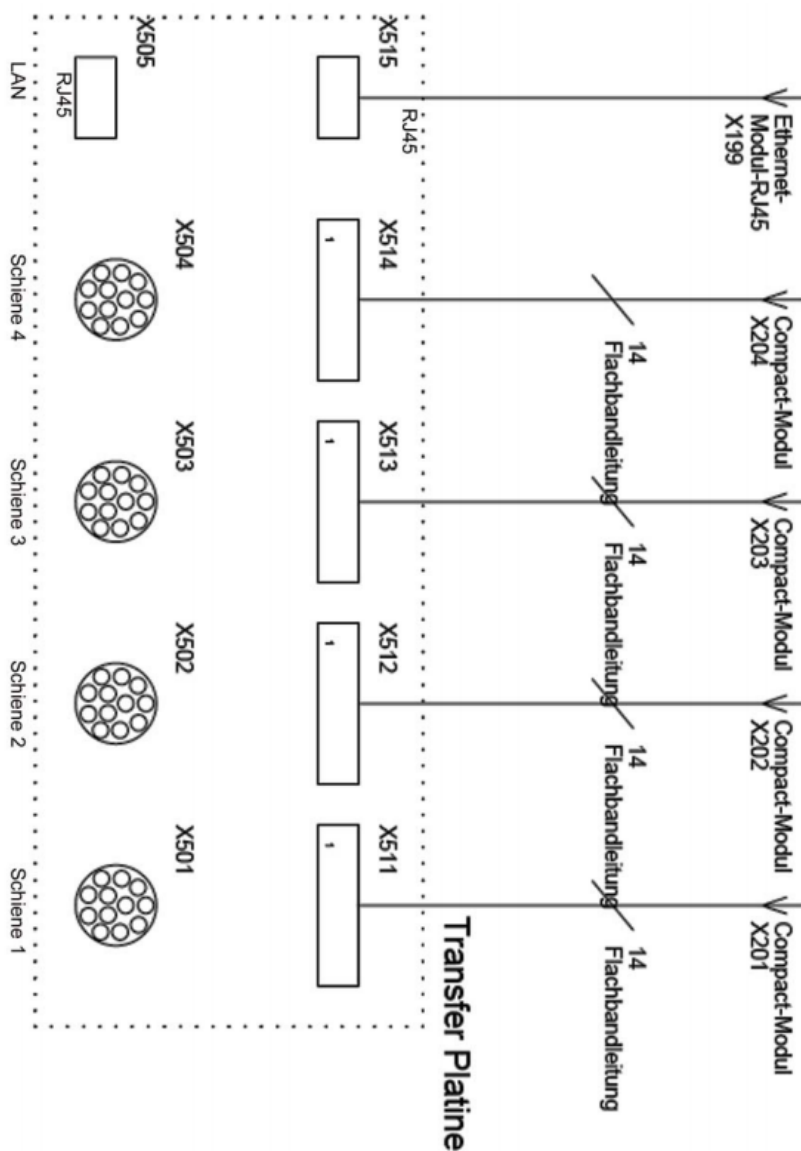

## Wartungsarbeiten 01 - Tabelle 6.png

- Datei
- Dateiversionen
- Dateiverwendung

Bild 124


## Dateiversionen

Klicken Sie auf einen Zeitpunkt, um diese Version zu laden.

	Version vom	Vorschaubild	Maße	Benutzer	Kommentar
aktuell	15:02, 29. Jul. 201		569 × 811 (144 KB)	Brothermel	( <a href="#">Diskussion</a>   <a href="#">Beiträge</a> )