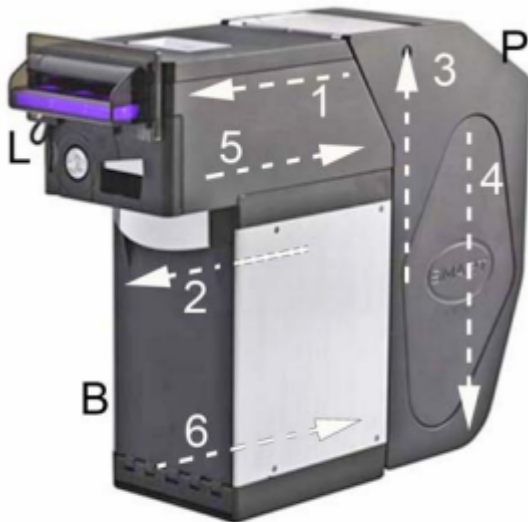

## Wartungsarbeiten 01 - Bild 100.png

- Datei
- Dateiversionen
- Dateiverwendung

*Bild 100 L = Banknotenleser  
B = Banknotenbox  
P = Payout-Einheit*

Es ist keine höhere Auflösung vorhanden.


## Dateiversionen

Klicken Sie auf einen Zeitpunkt, um diese Version zu laden.

	Version vom	Vorschaubild	Maße	Benutzer	Kommentar
aktuell	<a href="#">13:33, 29. Jul. 201</a>	 <p><small>Bild 100 L = Banknotenleser B = Banknotenbox P = Payout-Einheit</small></p>	285 × 337 (79 KB)	Brothermel	( <a href="#">Diskussion</a>   <a href="#">Beiträge</a> )