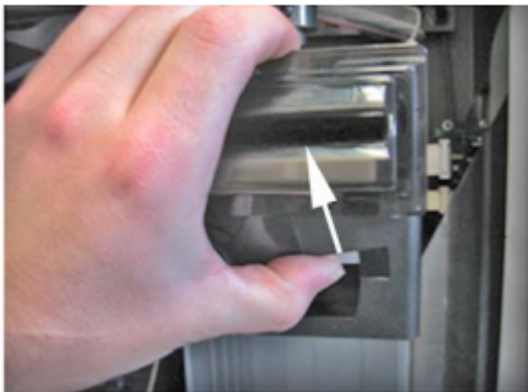

## Wartungsarbeiten 01 - Bild 14.png

- Datei
- Dateiversionen
- Dateiverwendung

**Bild 14**

Es ist keine höhere Auflösung vorhanden.
