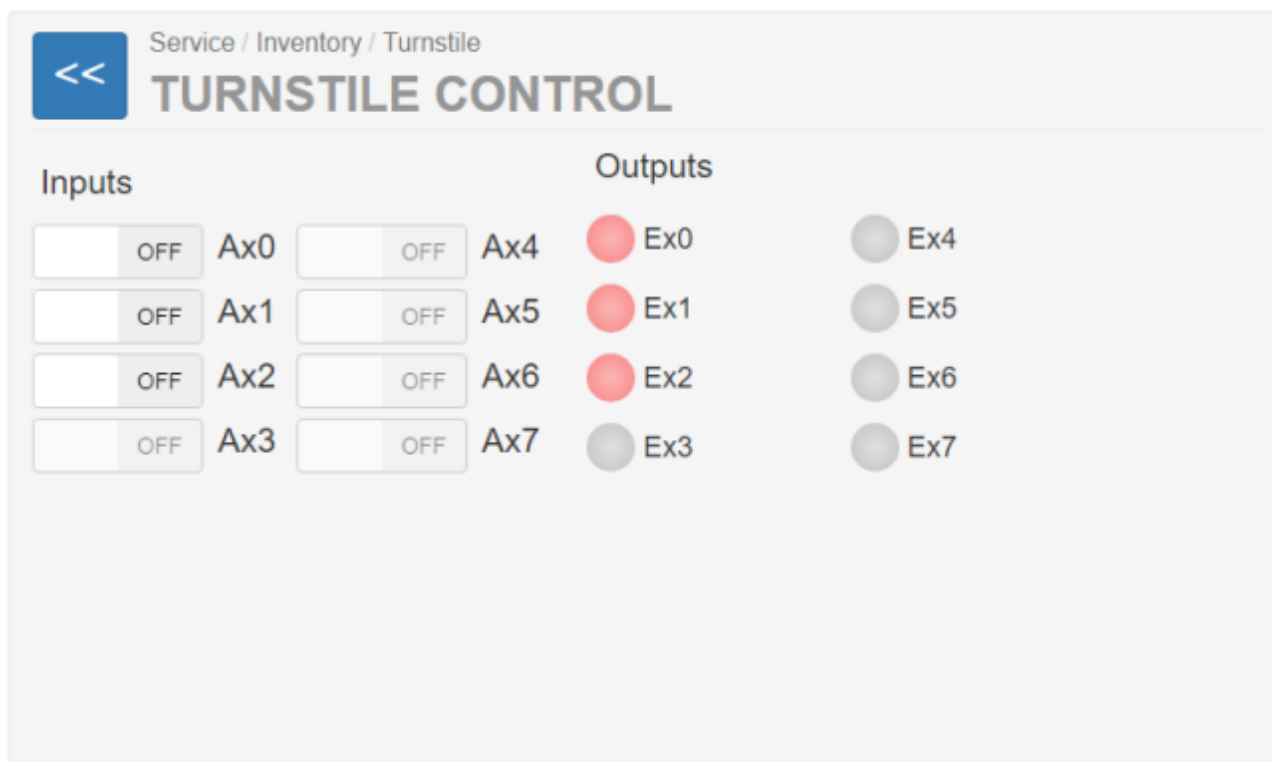

V7 Software Bild 53.png

- Datei
- Dateiversionen
- Dateiverwendung
- Metadaten

Bild 53 Steuer-Bildschirm Drehkreuz

Es ist keine höhere Auflösung vorhanden.


Horizontale Auflösung	37,79 dpc
Vertikale Auflösung	37,79 dpc