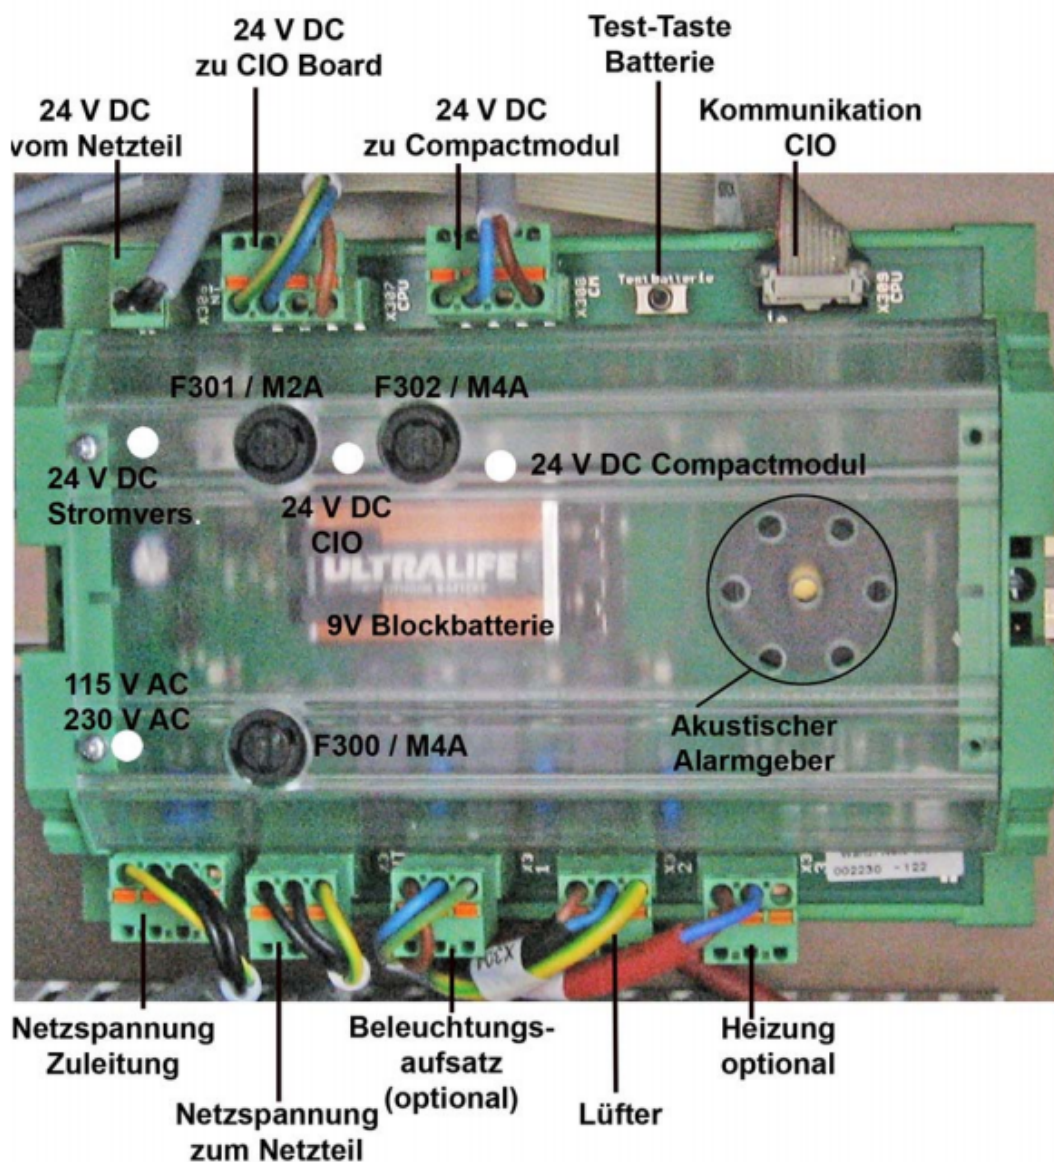

V7 EasyGo-refresh Systemaufbau Netzmodul.png

- Datei
- Dateiversionen
- Dateiverwendung
- Metadaten


- Du kannst diese Datei nicht überschreiben.

Dateiverwendung

Die folgende Seite verwendet diese Datei:

- [VendingUnit ~ V7 ~ EasyGO ~ user manual](#)

Metadaten

Diese Datei enthält weitere Informationen, die in der Regel von der Digitalkamera oder dem verwendeten Scanner stammen. Durch nachträgliche Bearbeitung der Originaldatei können einige Details verändert worden sein.

Horizontale Auflösung	37,79 dpc
Vertikale Auflösung	37,79 dpc